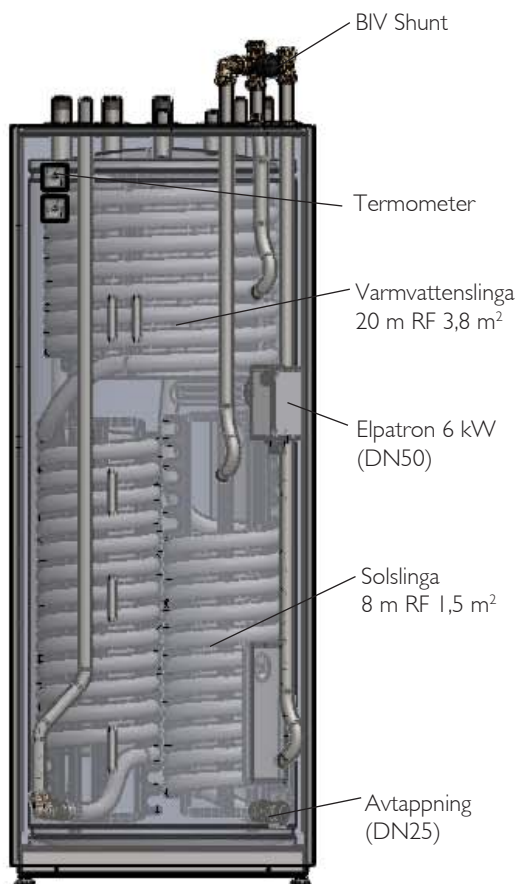

Systemskiss