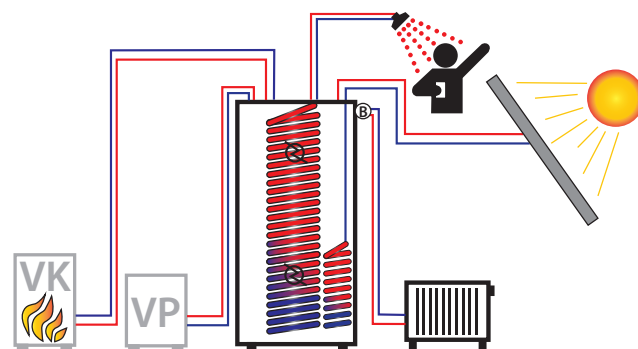

- Värmer 30°C vatten till 50°C på endast 3 timmar
- Ger ända upp till 2,4 kW (4 m²)

KOMBI300RF

För den minde familjen eller för begränsade utrymmen om max 600 mm. Kan förutom medföljande solfångare anslutas mot en kamin, värmepanna eller värmepump. Eftersom tanken har installerad elpatron kan tanken köras som en elpanna då inte solvärmens räcker till, för att senare kompletteras med flera energikällor.

Ett smidigt "startpaket" för både plånbok och utrymme. Solvärme och eldrift är standard som senare kan kompletteras med Värmepump eller Kamin/Panna (eller både och). Den lagrade energin används sedan till både varmvatten och värme.

KOMBIPAKETET finns i volymer 300 och 500 liter.

Paket.....KOMBI300RF
 Artikelnr.....196-1020
 RSK-nr.....6201599

Ingående komponenter

- BORÖ Soltank TIDA300RF
- 1 st Drivpaket
- 4 st Solfångare
- 2 st Takfästen

Ett solvärmesystem som tar tillvara på miljövänlig solenergi!

Systemskiss

Funktion

Kan användas som ett startpaket med Sol och Eldrift för att senare komplettera med ved-/Pelletskamin (vattenmantlad) och/eller Värmepump.