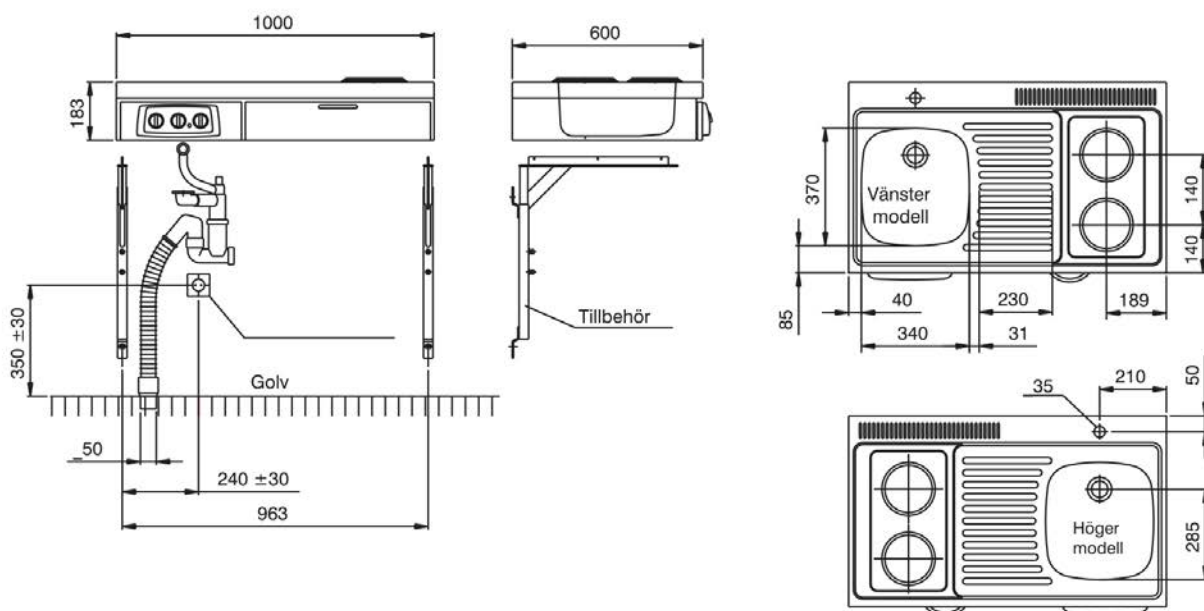

Ritning ETN1084, ETN1083