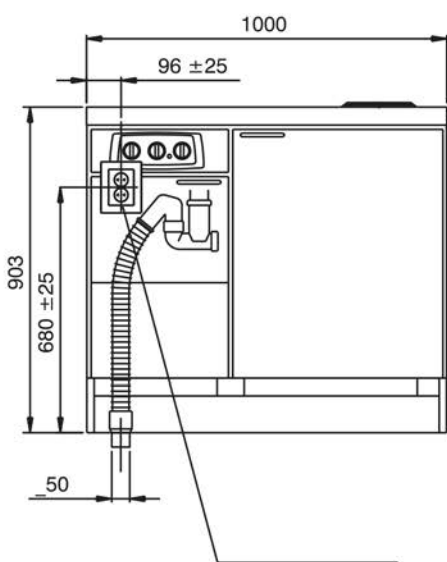

Ritning ETN1050, ETN1054