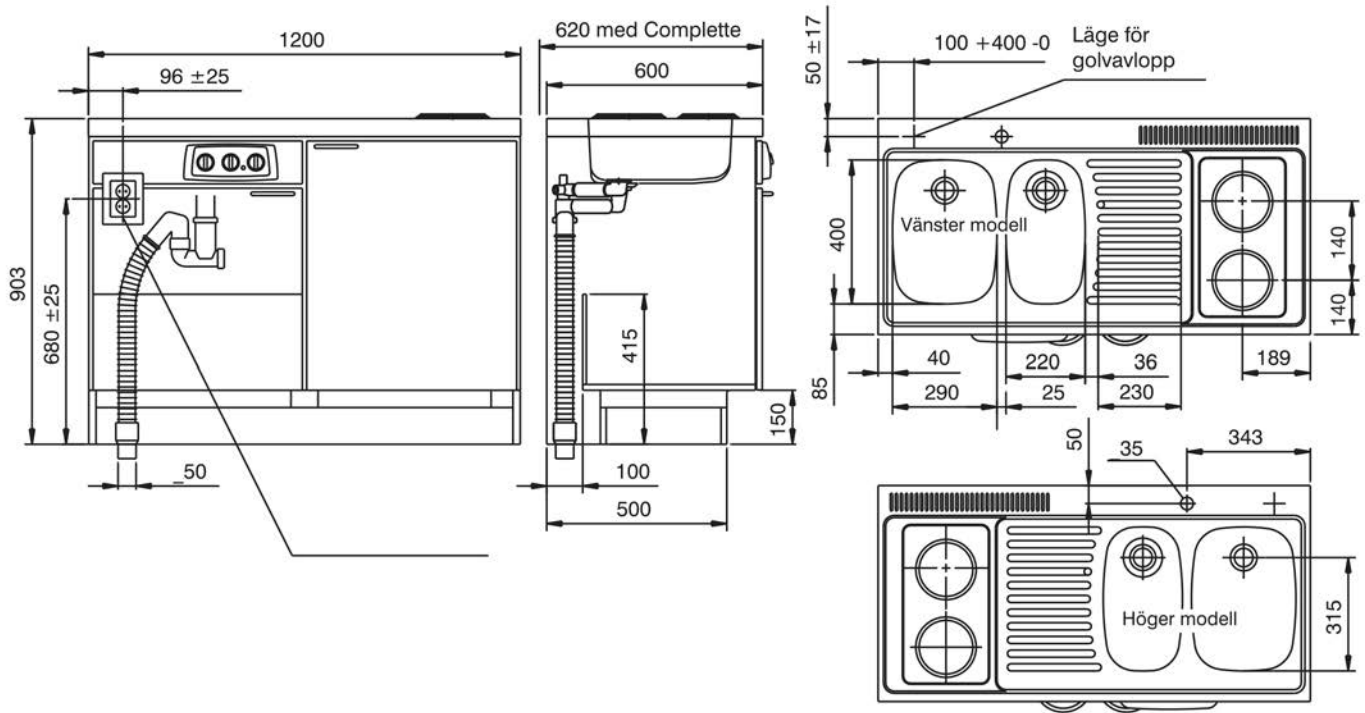

Ritning ETN1250, ETN1254, ETN1264