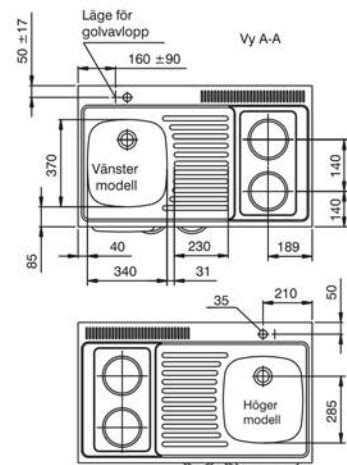

Ritning EC600

ANM. 1
Eluttag för kokplatta
och kylskåp.

ANM. 2
Eluttag för Complete överdel.

Ritning ECI000

ANM. 1
Eluttag för glashäll
och kylskåp.

ANM. 2
Eluttag för Complete överdel.

Ritning ECI200

Se ANM 1