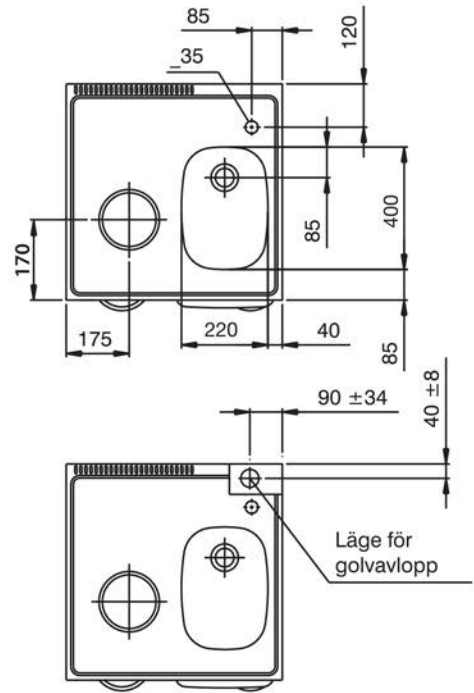

Ritning ETN650, ETN651, ETN662