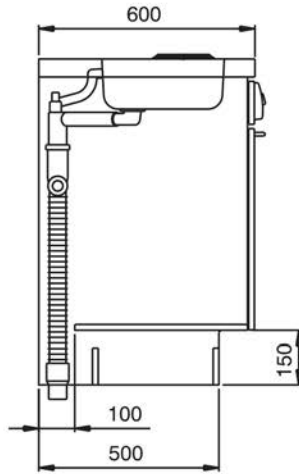

Ritning ETN650, ETN651, ETN662