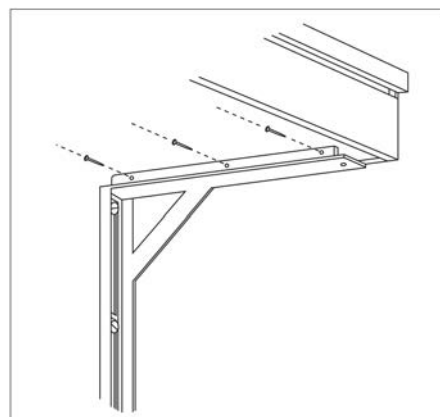

Vid steglös justering mellan 800 upp till 1000 mm höjd, vilket är att rekommendera, skall konsolens övre fästhål placeras 610 mm och det undre fästhållet 140 mm från golv.

Vid vertikal placering av reglar i och vägg blir c/c mellan reglarna:

Vid steglös justering mellan 800 upp till 1000 mm höjd, vilket är att rekommendera, skall konsolens övre fästhål placeras 610 mm och det undre fästhållet 140 mm från golv.

Vid vertikal placering av reglar i och vägg blir c/c mellan reglarna:
 ETN1283-84 > 1163 mm
 ETN1083-84 > 963 mm