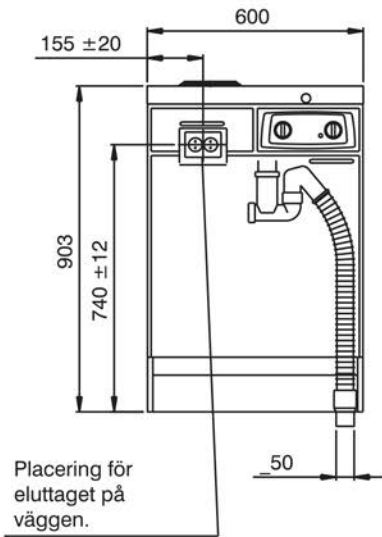

Ritning ETN650, ETN651, ETN662