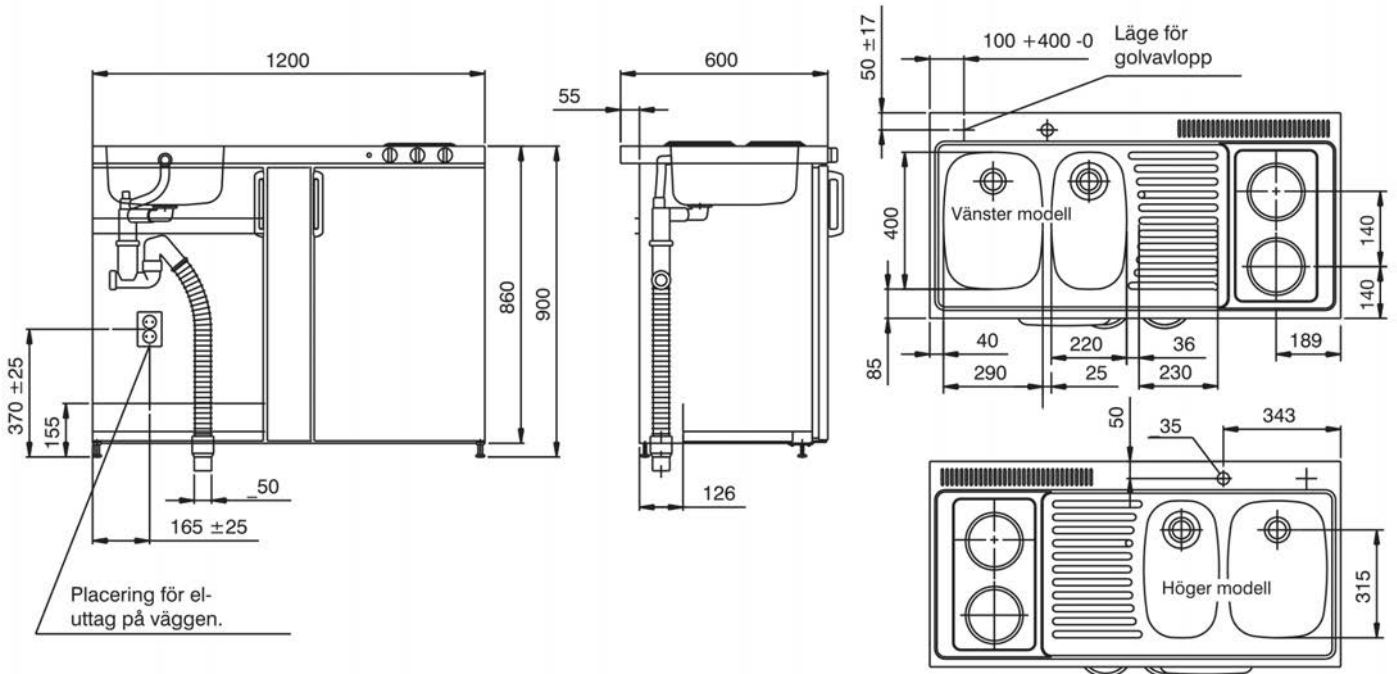

Ritning Minikök EMK1240