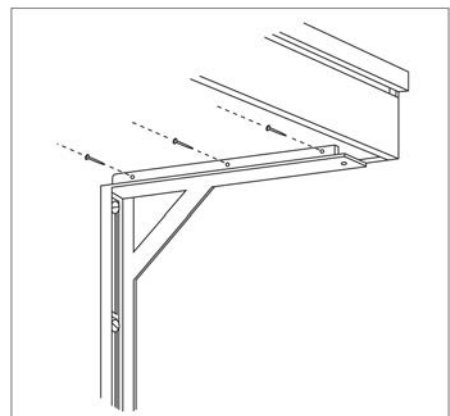

Ritning ETN1284, ETN1283

Upphängning på konsoler

Vid horisontell placering av reglar i vägg skall vid justering av Trinettes överkant vara mellan 700 upp till 900 mm höjd. Det övre fästhållet för konsolerna placeras 510 mm och det undre fästhållet 40 mm från golv.

Vid steglös justering mellan 800 upp till 1000 mm höjd, vilket är att rekommendera, skall konsolens övre fästhål placeras 610 mm och det undre fästhållet 140 mm från golv.

Vid vertikal placering av reglar i och vägg blir c/c mellan reglarna:

ETN1283-84 > 1163 mm

ETN1083-84 > 963 mm