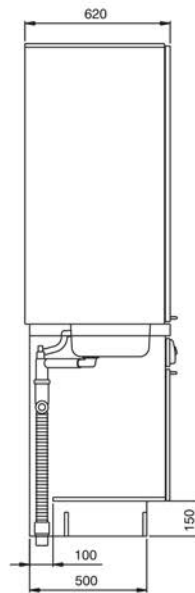

ANM. 2
Eluttag för Complete överdel.