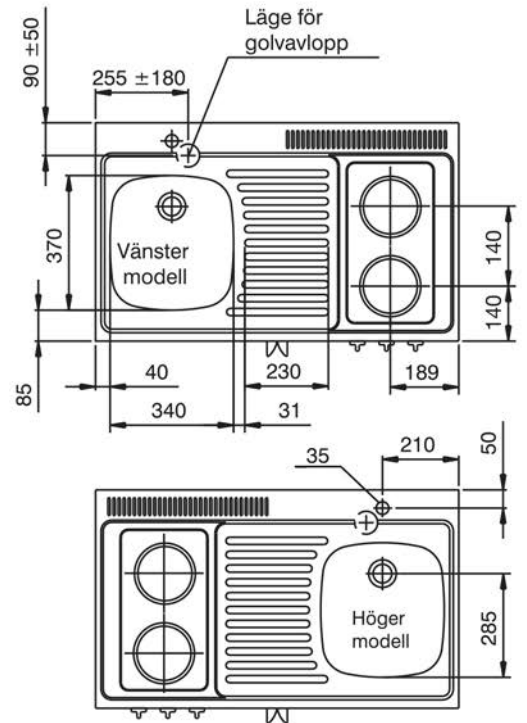

För mer information www.ballingslov.se

Observera att vitmålat är standard.

Övriga dörrar har 4–8 veckors leveranstid.

*Välj lucka, handtag
och bänkskiva efter
smak och funktion.*

Ritning Minikök EMK1040

Ritning Minikök EMK1240