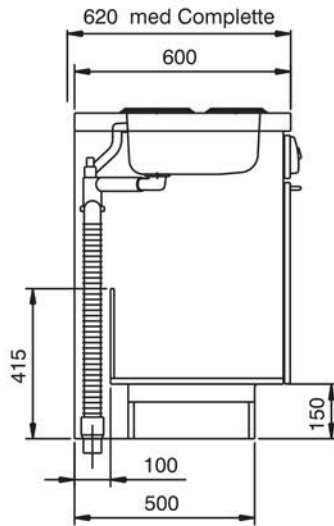

Ritning ETN1050, ETN1054