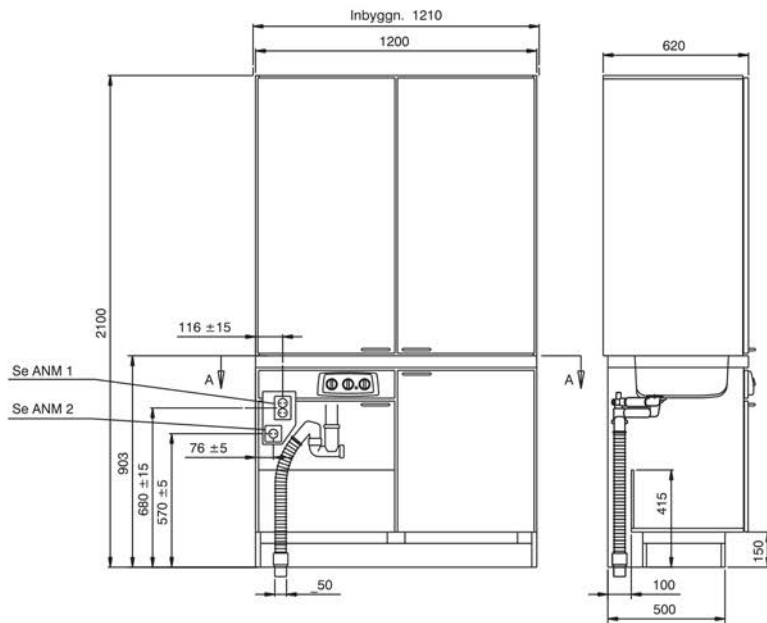

Ritning EC600

ANM. 1
Eluttag för kokplatta
och kylskåp.

ANM. 2
Eluttag för Complete överdel.

Ritning ECI000

ANM. 1
Eluttag för glashäll
och kylskåp.

ANM. 2
Eluttag för Complete överdel.

Ritning ECI200

Se ANM 1