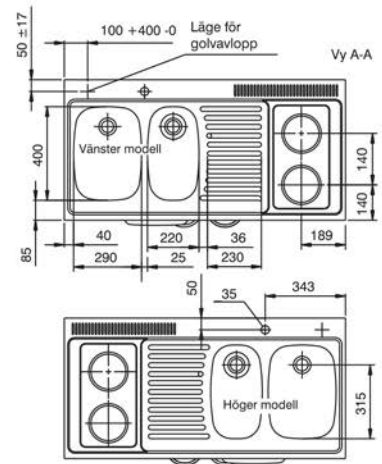

Ritning ECI200

Se ANM 1

Se ANM 2

ANM. 1
Eluttag för glashäll
och kylskåp.

ANM. 2
Eluttag för Complete överdel.