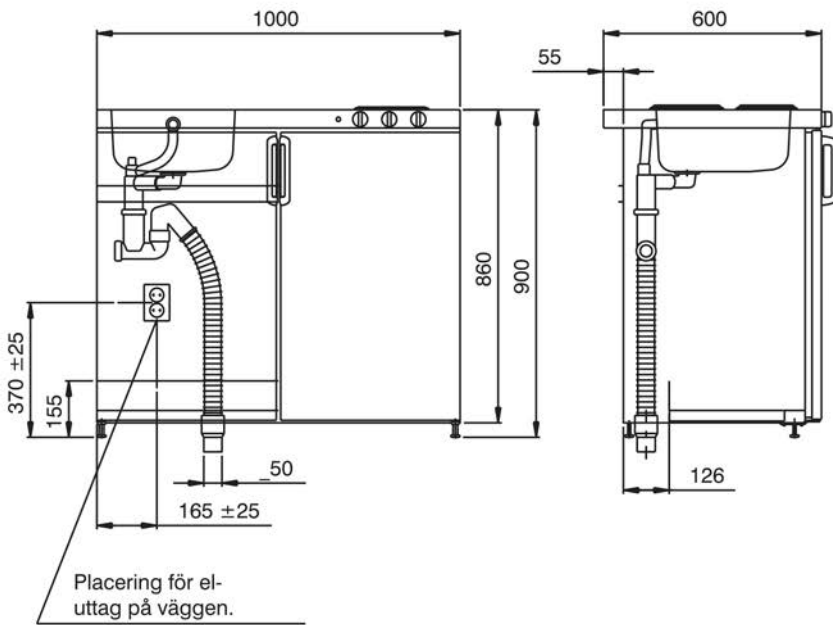

Ritning Minikök EMK1040