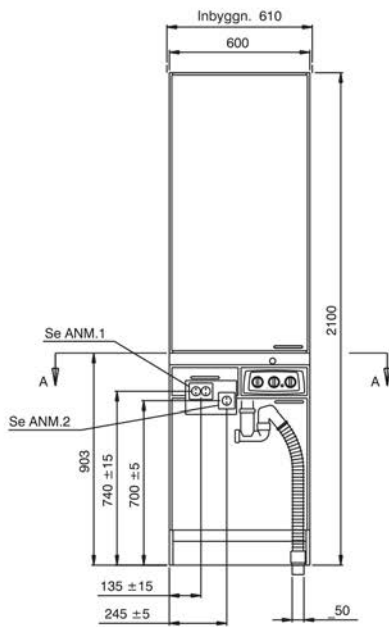

Ritning EC600

ANM. 1
Eluttag för kokplatta
och kylskåp.