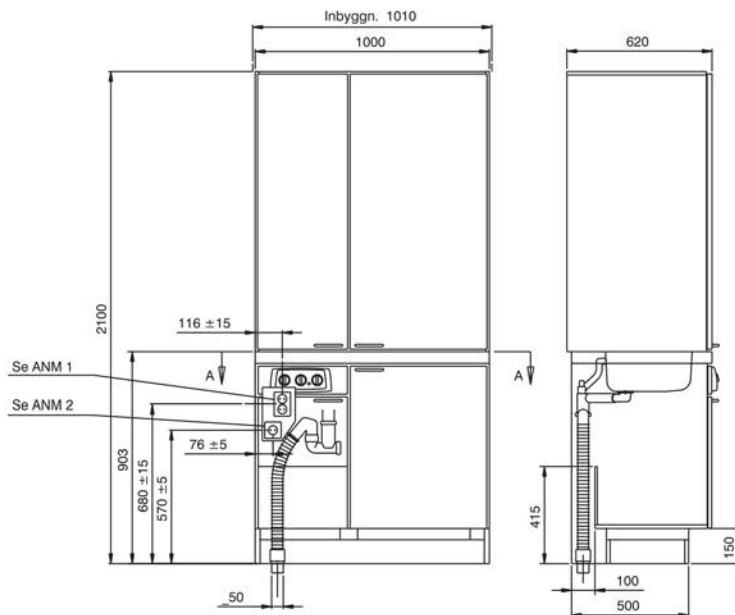

Ritning ECI000

ANM. 1
Eluttag för glashäll
och kylskåp.

ANM. 2
Eluttag för Complete överdel.