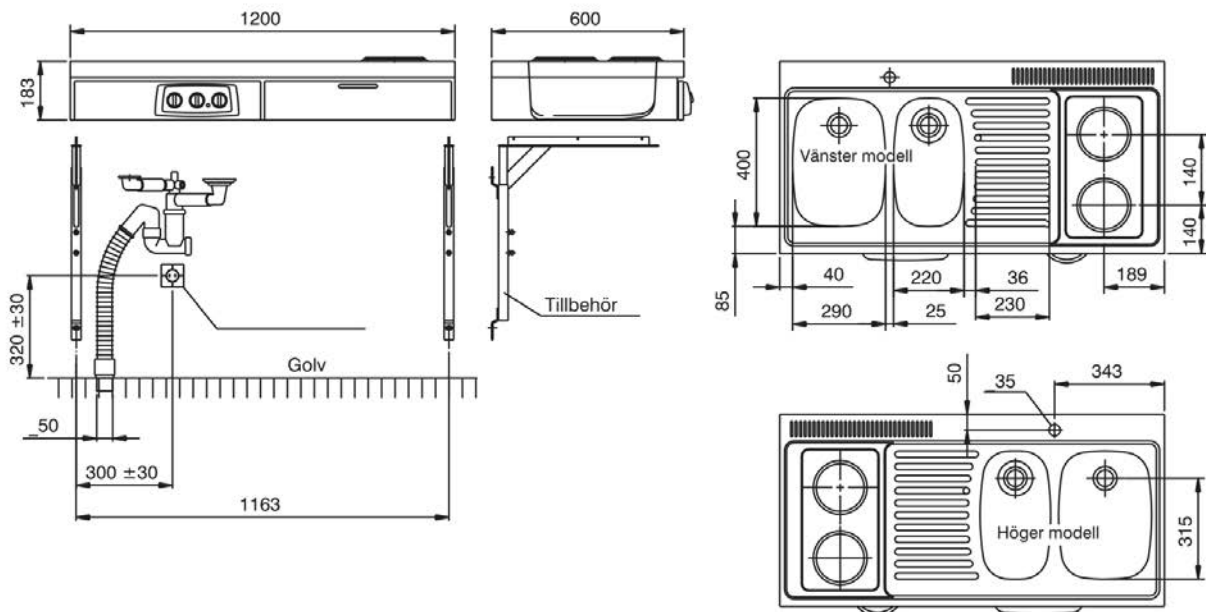

Ritning ETN1284, ETN1283

Upphängning på konsoler

Vid horisontell placering av reglar i vägg skall vid justering av Trinettes överkant vara mellan 700 upp till 900 mm höjd. Det övre fästhållet för konsolerna placeras 510 mm och det undre fästhållet 40 mm från golv.

Vid steglös justering mellan 800 upp till 1000 mm höjd, vilket är att rekommendera, skall konsolens övre fästhål placeras 610 mm och det undre fästhållet 140 mm från golv.

Vid vertikal placering av reglar i och vägg blir c/c mellan reglarna:

ETN1283-84 > 1163 mm

ETN1083-84 > 963 mm