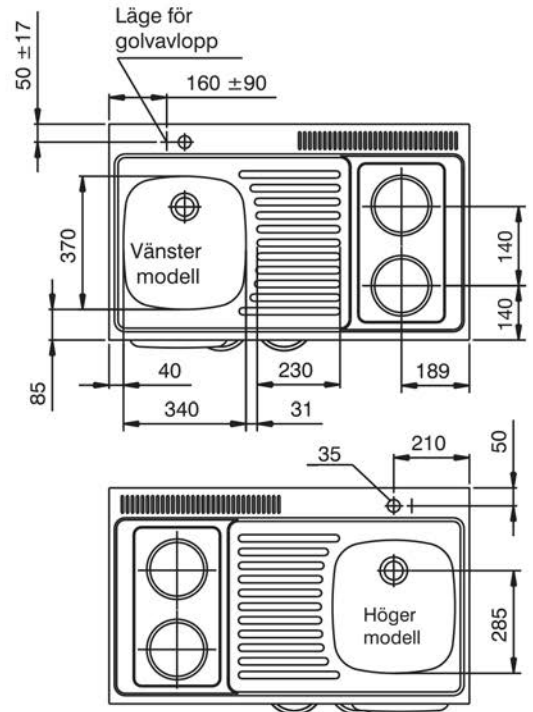

Ritning ETN1050, ETN1054