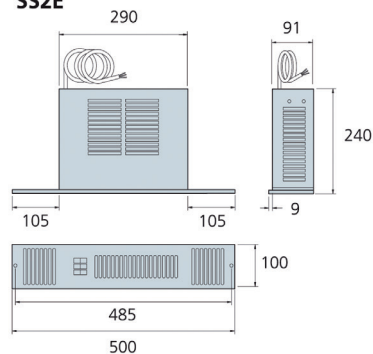

Måttskiss

SS2E