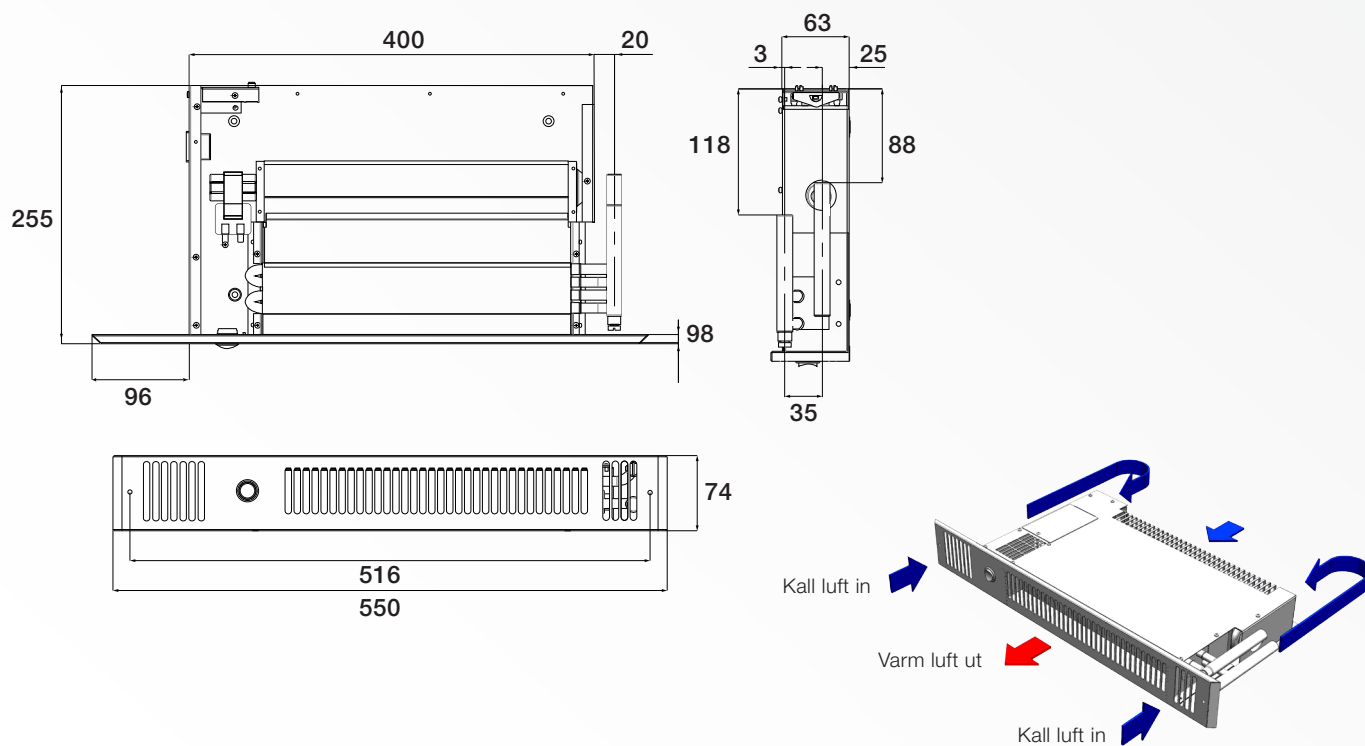

Måttskiss

www.eveco.se

På eveco.se hittar du bl.a.

teknisk information • beräkningsprogram • installationsanvisningar • CE-deklarationer • trycksaker

Tel 031-84 08 50