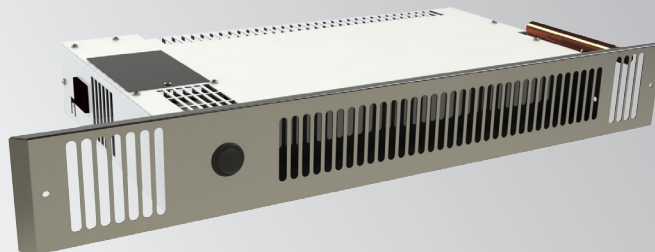

SpaceSaver SS80

- för låg kökssockel

Lågbyggd fläktkonvektor som enkelt passas in i en minst 80mm hög sockellåda under ett köksskåp. Space Saver ersätter behovet för ett vanligt element i köket och ger extra utrymme för skåp och bänkutrymme. Självfallet går det utmärkt att installera den även i andra utrymmen där en sockellåda är tillgänglig. SS80 är anpassad för att passa i den nya standardhöjden (80 mm) för kökssocklar. Kapslingsklass IP20. Den synliga fronten är i borstat rostfritt stål.

Montering

Konvektorn fälls enkelt in i sockelfronten under bänkskåpen. Endast 80mm sockelhöjd krävs för denna modell vilket gör att den passar i t.ex. IKEA-kök.

Installation och reglering

Elanslutning till 230V, med 2m sladd och stickpropp som medföljer. En extern termostat (tillbehör) kan anslutas mot termostatingång för att reglera fläkten på/av. Vattenanslutning med 80 cm långa flexibla slangar 15mm, vilka ingår. Klämringskoppling mot SS och 1/2" mot system. I fronten finns reglerbrytare BOOST/OFF/NORMAL för hög/av/låg fläkthastighet.

Beställningsdata

| Benämning | Art.kod | RSK |
|------------------|----------|---------|
| SpaceSaver SS80 | SS80 | 6739883 |
| Termostat | TER-P | 6731279 |
| Täckgaller Vitt | SS80/WH | 6739884 |
| Täckgaller Svart | SS80/BLK | 6739885 |
| Täckgaller Brunt | SS80/BR | 6739886 |