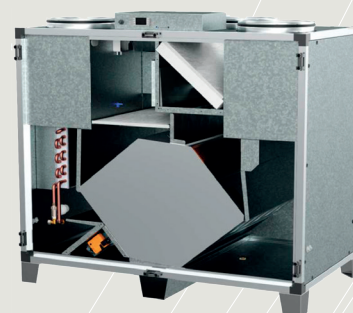

FAKTA FÖR DE OLIKA AGGREGATEN

MODELL	Klarar upp till m²	Vikt
ILOX -89	200	50
ILOX -129	290	70
ILOX -199	450	105
ILOX -397	1500	180