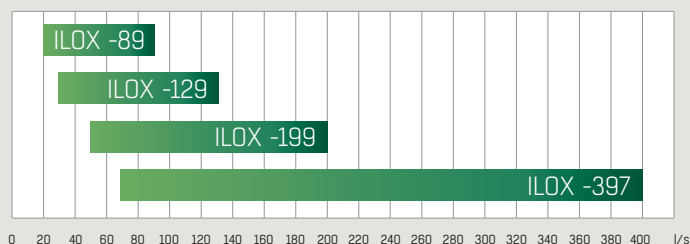

FLÖDESDIAGRAM FÖR ILOX-SERIEN