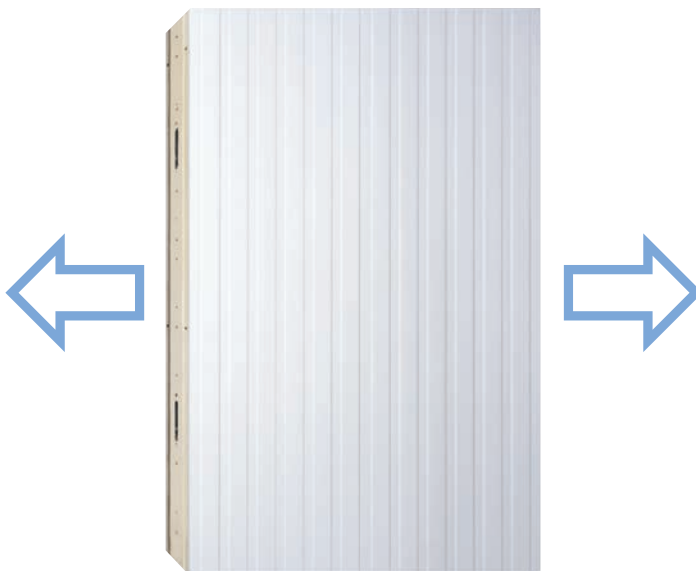

Snabbare och enklare montering

Montering av kylrum har, tack vare Kides modulelement, förenklats betydligt genom att alla paneler har samma utförande och är helt utbytbara.

Panelerna kan monteras i alla positioner och genom det unika Key-lock-systemet sker hela monteringen med en sexkantsnyckel. Detta är tid- och kostnadsbesparande för dig som kund.