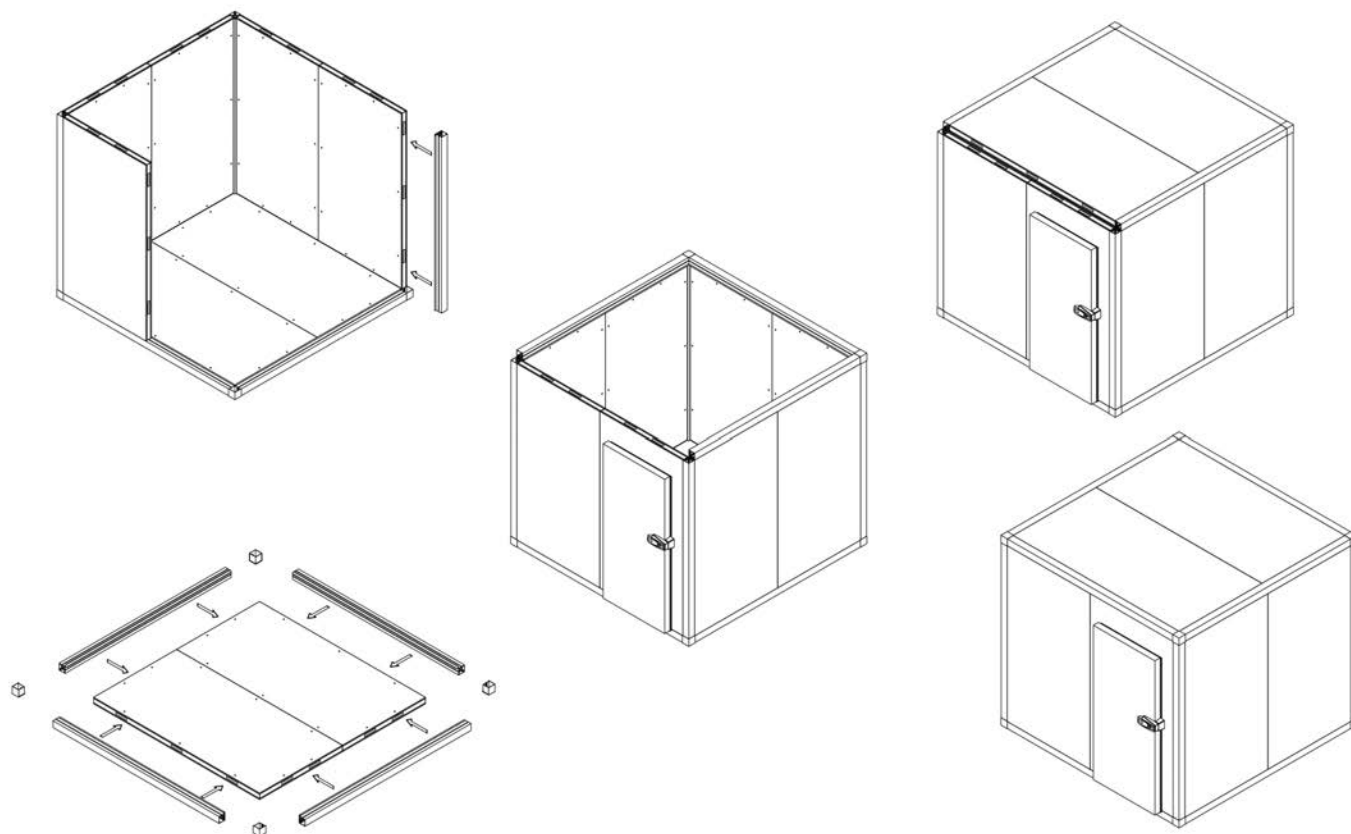

Monteringsanvisning

Förfrågningsunderlag

Dimensioner	Längd mm		Bredd mm		Höjd mm	

Isolertjocklek	Kylrum 80 mm		Frysrum 100 mm		Annat	

Ytskikt	Standard		Annat			

(ytskikt standard är vit ribbad)

Golv	Standard		Utan golv		Annat	

(golv standard är S8 för persontrafik, består av 1mm halkfritt plastlaminat)

Dörr	Standard		Annat mått		Annan tjocklek	
	Låsning		Ej handtag		Högerhängd	

(dörr standard är 800 x 1900 mm, vänsterhängd, med handtag, ej låsbart, tjocklek 100 mm)

Kylaggregat	Vägg		Tak		Split	
	Kyleffekt		Kyleffekt		Kyleffekt	
	Driftspunkt		Driftspunkt		Driftspunkt	

Inredning	

Övrigt