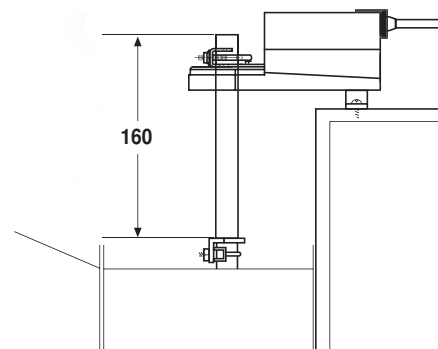

Spjällaxelförlängare AV6-20

- Längd. 170 mm
- För axeldiameter \varnothing 6 ... 20 mm
- Ytterdiameter \varnothing 10 mm

Måttuppgifter [mm]

**Spjällaxelförlängare ZA-LM**

Används vid montage av LM..A motor med universalklämbygel på spjäll med fyrkant 8 x 8 mm