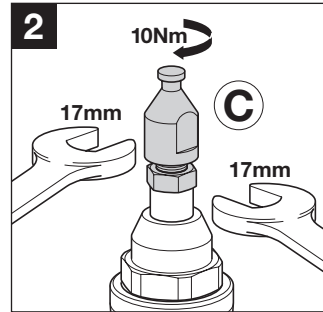

HONEYWELL

70074-00001.A

A AV24...-R

| | HONEYWELL | DN | t |
|--|------------------|----------------------------|-------------|
| | V5049A | 80 ... 150 | 2 ... 150°C |
| | V5015A V5050A | 100 ... 150 100 ... 150 | 2 ... 150°C |

V5049A

80 ... 150

2 ... 150°C

V5015A
V5050A

100 ... 150
100 ... 150

2 ... 150°C

AV24-3-R / AV230-3-R

→ 7,5s/mm

→ 4,5s/mm

AV24-MFT2-R / AV24LON-R

HONEYWELL

V5049A

S1.1

S1.2

S1.1

S1.2