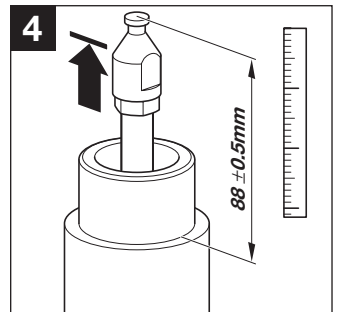

HONEYWELL

70074-00001.A

A AV24...-R

| | HONEYWELL | DN | t |
|--|------------------|----------------------------|-------------|
| | V5049A | 80 ... 150 | 2 ... 150°C |
| | V5015A V5050A | 100 ... 150 100 ... 150 | 2 ... 150°C |

V5049A

80 ... 150

2 ... 150°C

V5015A
V5050A

100 ... 150
100 ... 150

2 ... 150°C

AV24-3-R / AV230-3-R

→ 7,5s/mm