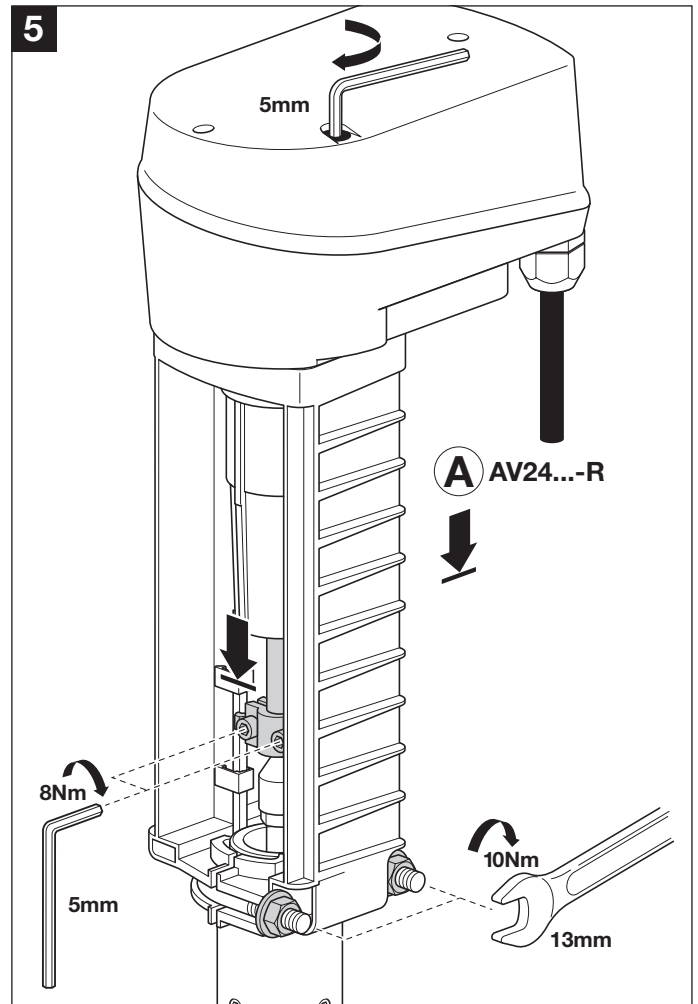

HONEYWELL

70074-00001.A

A AV24...-R

| | HONEYWELL | DN | t |
|--|------------------|----------------------------|-------------|
| | V5049A | 80 ... 150 | 2 ... 150°C |
| | V5015A V5050A | 100 ... 150 100 ... 150 | 2 ... 150°C |

V5049A

80 ... 150

2 ... 150°C

V5015A
V5050A

100 ... 150
100 ... 150

2 ... 150°C

AV24-3-R / AV230-3-R

→ 7,5s/mm

→ 4,5s/mm

AV24-MFT2-R / AV24LON-R

HONEYWELL

V5049A

S1.1

S1.2

S1.1

S1.2