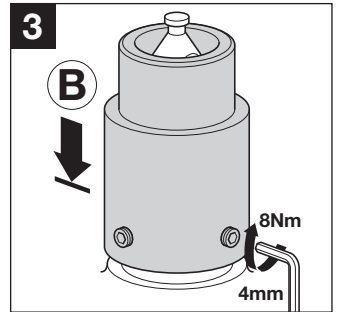

HONEYWELL

70074-00001.A

A AV24...-R

| | HONEYWELL | DN | t |
|--|------------------|----------------------------|-------------|
| | V5049A | 80 ... 150 | 2 ... 150°C |
| | V5015A V5050A | 100 ... 150 100 ... 150 | 2 ... 150°C |

V5049A

80 ... 150

2 ... 150°C

V5015A
V5050A

100 ... 150
100 ... 150

2 ... 150°C

AV24-3-R / AV230-3-R

→ 7,5s/mm