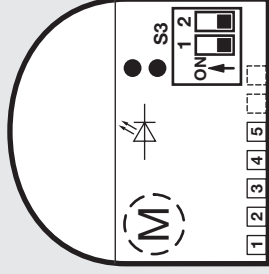

V5049A

80 ... 150

2 ... 150°C

V5015A
V5050A

100 ... 150
100 ... 150

2 ... 150°C

AV24-3-R / AV230-3-R

→ 7,5s/mm

→ 4,5s/mm

AV24-MFT2-R / AV24LON-R

HONEYWELL

V5049A

S1.1

S1.2

S1.1

S1.2