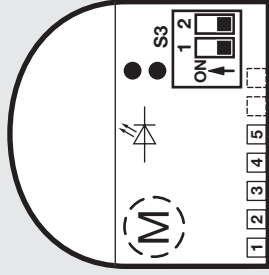

V5049A

80 ... 150

2 ... 150°C

V5015A
V5050A

100 ... 150
100 ... 150

2 ... 150°C

AV24-3-R / AV230-3-R

→ 7,5s/mm

→ 4,5s/mm

AV24-MFT2-R / AV24LON-R

HONEYWELL

V5049A

S1.1

S1.2

S1.1

S1.2