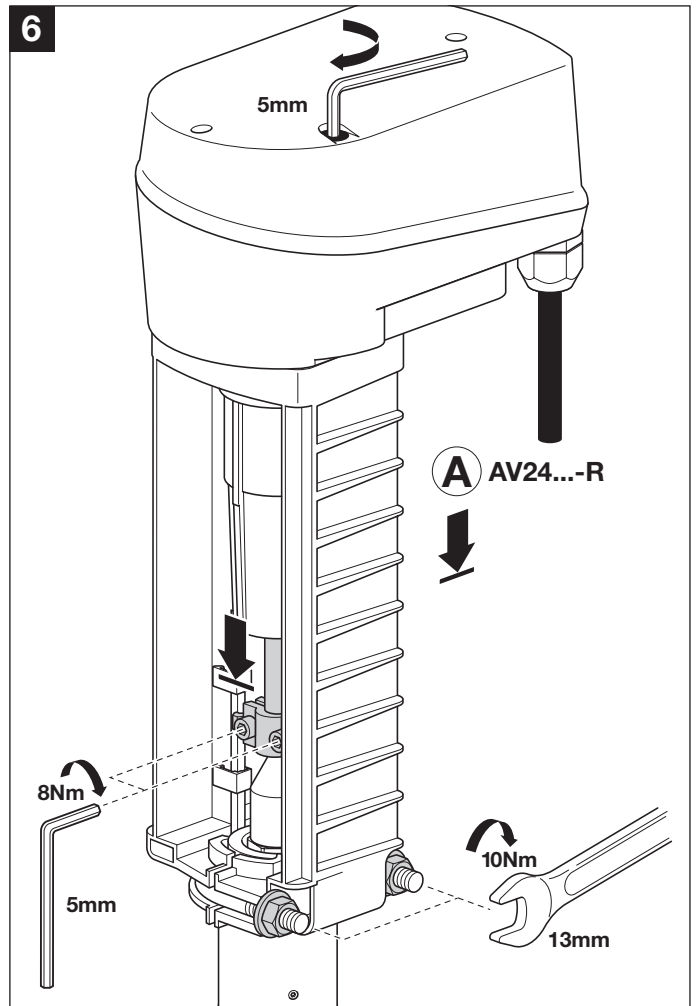

SIEMENS

70085-00001.A

A AV24...-R

SIEMENS	DN	t
---------	----	---

	VVF21	100	2 ... 150°C
	VVF31	100 ... 150	
	VVF40	100 ... 150	
	VVF41	65 ... 150	
	VVF61	65 ... 150	

	VXF21	100	2 ... 150°C
	VXF31	100 ... 150	
	VXF40	100 ... 150	
	VXF41	65 ... 150	
	VXF61	65 ... 150	

AV24-3-R / AV230-3-R

→ 7,5s/mm

→ 4,5s/mm

AV24-MFT2-R / AV24LON-R

SIEMENS

- WF21
- WF31
- WF40
- WF41
- WF61

- VXF21
- VXF31
- VXF40
- VXF41
- VXF61

S1.1 S1.2 S1.1 S1.2 S3.1 S3.2 S3.1 S3.2