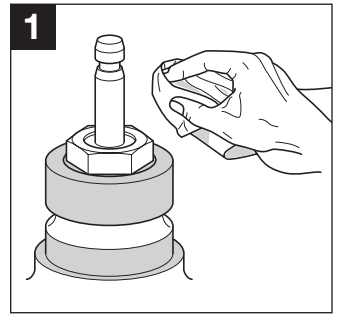

SIEMENS

70085-00001.A

A AV24...-R

SIEMENS	DN	t

	VVF21	100	2 ... 150°C
	VVF31	100 ... 150	
	VVF40	100 ... 150	
	VVF41	65 ... 150	
	VVF61	65 ... 150	

	VXF21	100	2 ... 150°C
	VXF31	100 ... 150	
	VXF40	100 ... 150	
	VXF41	65 ... 150	
	VXF61	65 ... 150