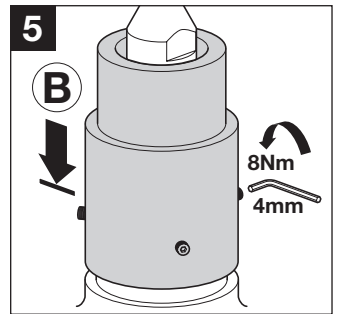

SIEMENS

70085-00001.A

A AV24...-R

SIEMENS	DN	t

	VVF21	100	2 ... 150°C
	VVF31	100 ... 150	
	VVF40	100 ... 150	
	VVF41	65 ... 150	
	VVF61	65 ... 150	

	VXF21	100	2 ... 150°C
	VXF31	100 ... 150	
	VXF40	100 ... 150	
	VXF41	65 ... 150	
	VXF61	65 ... 150