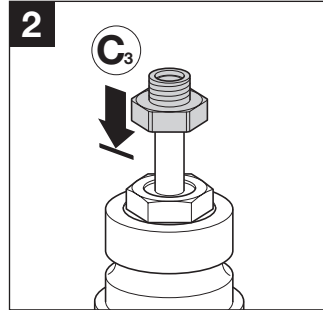

SIEMENS

70085-00001.A

A AV24...-R

SIEMENS	DN	t

	VVF21	100	2 ... 150°C
	VVF31	100 ... 150	
	VVF40	100 ... 150	
	VVF41	65 ... 150	
	VVF61	65 ... 150	

	VXF21	100	2 ... 150°C
	VXF31	100 ... 150	
	VXF40	100 ... 150	
	VXF41	65 ... 150	
	VXF61	65 ... 150