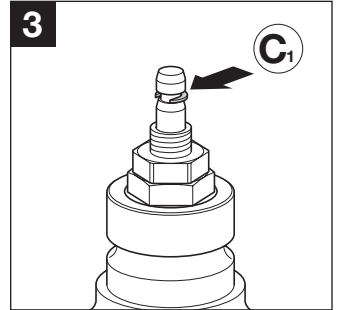

SIEMENS

70085-00001.A

A AV24...-R

SIEMENS	DN	t

	VVF21	100	2 ... 150°C
	VVF31	100 ... 150	
	VVF40	100 ... 150	
	VVF41	65 ... 150	
	VVF61	65 ... 150	

	VXF21	100	2 ... 150°C
	VXF31	100 ... 150	
	VXF40	100 ... 150	
	VXF41	65 ... 150	
	VXF61	65 ... 150