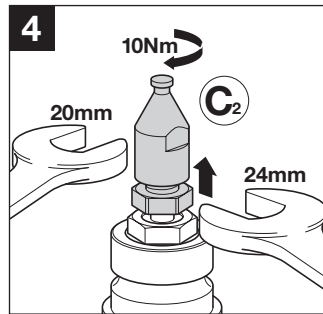

SIEMENS

70085-00001.A

A AV24...-R

SIEMENS	DN	t

	VVF21	100	2 ... 150°C
	VVF31	100 ... 150	
	VVF40	100 ... 150	
	VVF41	65 ... 150	
	VVF61	65 ... 150	

	VXF21	100	2 ... 150°C
	VXF31	100 ... 150	
	VXF40	100 ... 150	
	VXF41	65 ... 150	
	VXF61	65 ... 150