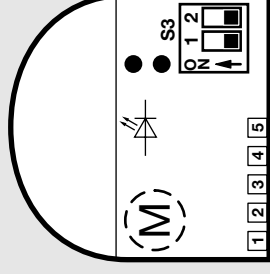

JOHNSON DN t

JOHNSON	DN	t
 VBF-0xx4 VBF-2xx4 VG84xx VBD-4xx4	15 ... 50	2 ... 150°C
	15 ... 50	
	15 ... 40	
	15 ... 40	
VG82xx	15 ... 40	2 ... 150°C
 VBF-0xx8 VBF-2xx8 VG88xx VG89xx VBD-4xx8	15 ... 50	2 ... 150°C
	15 ... 50	
	15 ... 40	
	15 ... 40	
	15 ... 40	

Konsol ingår i motorleverans

NV24-MFT(-T)
NVF24-MFT(-T)
NVF24-MFT-E(-T)

NV24-3(-T)
NV230-3(-T)

→ 7,5s/mm

→ 4,5s/mm

JOHNSON

VBF-0xx4
VBF-2xx4
VG84xx
VBD-4xx4

VG82xx