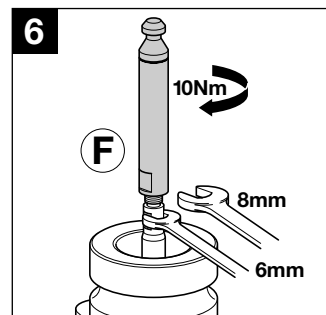

JOHNSON DN t

JOHNSON	DN	t
 VBF-0xx4 VBF-2xx4 VG84xx VBD-4xx4	15 ... 50	2 ... 150°C
	15 ... 50	
	15 ... 40	
	15 ... 40	
VG82xx	15 ... 40	2 ... 150°C
 VBF-0xx8 VBF-2xx8 VG88xx VG89xx VBD-4xx8	15 ... 50	2 ... 150°C
	15 ... 50	
	15 ... 40	
	15 ... 40	
	15 ... 40	

Konsol ingår i motorleverans

NV24-MFT(-T)
NVF24-MFT(-T)
NVF24-MFT-E(-T)

NV24-3(-T)
NV230-3(-T)

→ 7,5s/mm

→ 4,5s/mm

JOHNSON

VBF-0xx4
VBF-2xx4
VG84xx
VBD-4xx4

VG82xx