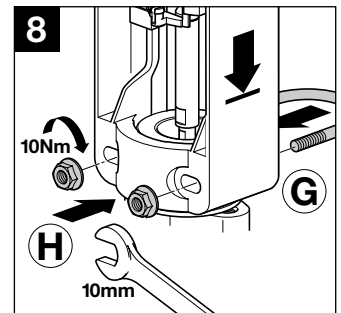

JOHNSON DN t

JOHNSON	DN	t
 VBF-0xx4 VBF-2xx4 VG84xx VBD-4xx4	15 ... 50	2 ... 150°C
	15 ... 50	
	15 ... 40	
	15 ... 40	
VG82xx	15 ... 40	2 ... 150°C
 VBF-0xx8 VBF-2xx8 VG88xx VG89xx VBD-4xx8	15 ... 50	2 ... 150°C
	15 ... 50	
	15 ... 40	
	15 ... 40	
	15 ... 40	

Konsol ingår i motorleverans

NV24-MFT(-T)
NVF24-MFT(-T)
NVF24-MFT-E(-T)

NV24-3(-T)
NV230-3(-T)

→ 7,5s/mm

→ 4,5s/mm

JOHNSON

VBF-0xx4
VBF-2xx4
VG84xx
VBD-4xx4

VG82xx