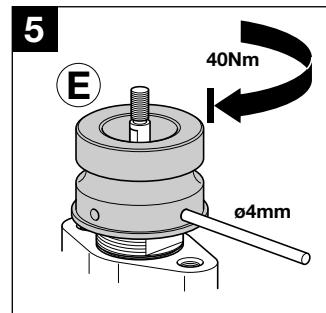

JOHNSON DN t

JOHNSON	DN	t
 VBF-0xx4 VBF-2xx4 VG84xx VBD-4xx4	15 ... 50	2 ... 150°C
	15 ... 50	
	15 ... 40	
	15 ... 40	
VG82xx	15 ... 40	2 ... 150°C
 VBF-0xx8 VBF-2xx8 VG88xx VG89xx VBD-4xx8	15 ... 50	2 ... 150°C
	15 ... 50	
	15 ... 40	
	15 ... 40	
	15 ... 40	

Konsol ingår i motorleverans

NV24-MFT(-T)
NVF24-MFT(-T)
NVF24-MFT-E(-T)

NV24-3(-T)
NV230-3(-T)

→ 7,5s/mm

→ 4,5s/mm

JOHNSON

VBF-0xx4
VBF-2xx4
VG84xx
VBD-4xx4

VG82xx