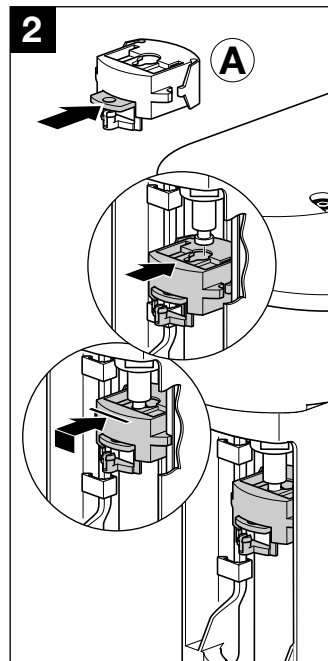

JOHNSON DN t

JOHNSON	DN	t
 VBF-0xx4 VBF-2xx4 VG84xx VBD-4xx4	15 ... 50	2 ... 150°C
	15 ... 50	
	15 ... 40	
	15 ... 40	
VG82xx	15 ... 40	2 ... 150°C
 VBF-0xx8 VBF-2xx8 VG88xx VG89xx VBD-4xx8	15 ... 50	2 ... 150°C
	15 ... 50	
	15 ... 40	
	15 ... 40	
	15 ... 40	

Konsol ingår i motorleverans

NV24-MFT(-T)
NVF24-MFT(-T)
NVF24-MFT-E(-T)

NV24-3(-T)
NV230-3(-T)

→ 7,5s/mm

→ 4,5s/mm

JOHNSON

VBF-0xx4
VBF-2xx4
VG84xx
VBD-4xx4

VG82xx