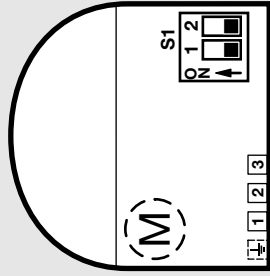

Konsol ingår i motorleverans

NV24-MFT(-T)
NVF24-MFT(-T)
NVF24-MFT-E(-T)

NV24-3(-T)
NV230-3(-T)

→ 7,5s/mm

→ 4,5s/mm

JOHNSON

VBF-0xx4
VBF-2xx4
VG84xx
VBD-4xx4

VG82xx