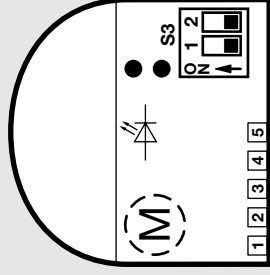

JOHNSON DN t

JOHNSON	DN	t
 VBF-0xx4 VBF-2xx4 VG84xx VBD-4xx4	15 ... 50	2 ... 150°C
	15 ... 50	
	15 ... 40	
	15 ... 40	
VG82xx	15 ... 40	2 ... 150°C
 VBF-0xx8 VBF-2xx8 VG88xx VG89xx VBD-4xx8	15 ... 50	2 ... 150°C
	15 ... 50	
	15 ... 40	
	15 ... 40	
	15 ... 40	

Konsol ingår i motorleverans

NV24-MFT(-T)
NVF24-MFT(-T)
NVF24-MFT-E(-T)

NV24-3(-T)
NV230-3(-T)

→ 7,5s/mm

→ 4,5s/mm

JOHNSON

VBF-0xx4
VBF-2xx4
VG84xx
VBD-4xx4

VG82xx