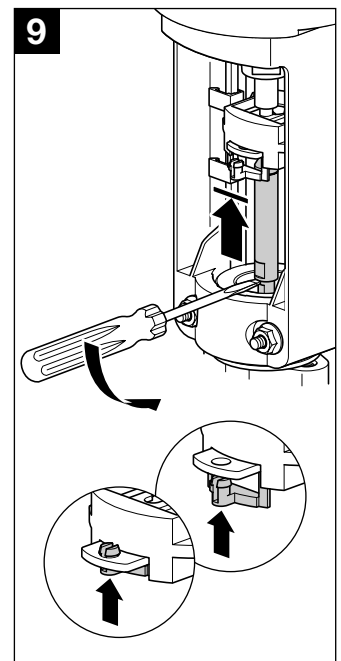

JOHNSON DN t

JOHNSON	DN	t
 VBF-0xx4 VBF-2xx4 VG84xx VBD-4xx4	15 ... 50	2 ... 150°C
	15 ... 50	
	15 ... 40	
	15 ... 40	
VG82xx	15 ... 40	2 ... 150°C
 VBF-0xx8 VBF-2xx8 VG88xx VG89xx VBD-4xx8	15 ... 50	2 ... 150°C
	15 ... 50	
	15 ... 40	
	15 ... 40	
	15 ... 40	

Konsol ingår i motorleverans

NV24-MFT(-T)
NVF24-MFT(-T)
NVF24-MFT-E(-T)

NV24-3(-T)
NV230-3(-T)

→ 7,5s/mm

→ 4,5s/mm

JOHNSON

VBF-0xx4
VBF-2xx4
VG84xx
VBD-4xx4

VG82xx