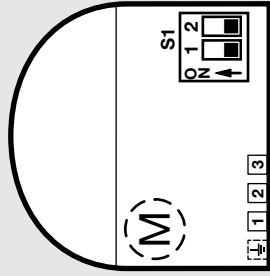

Konsol ingår i motorleverans

NV24-MFT(-T)
NVF24-MFT(-T)
NVF24-MFT-E(-T)

NV24-3(-T)
NV230-3(-T)

→ 7,5s/mm

→ 4,5s/mm

JOHNSON

VBF-0xx4
VBF-2xx4
VG84xx
VBD-4xx4

VG82xx