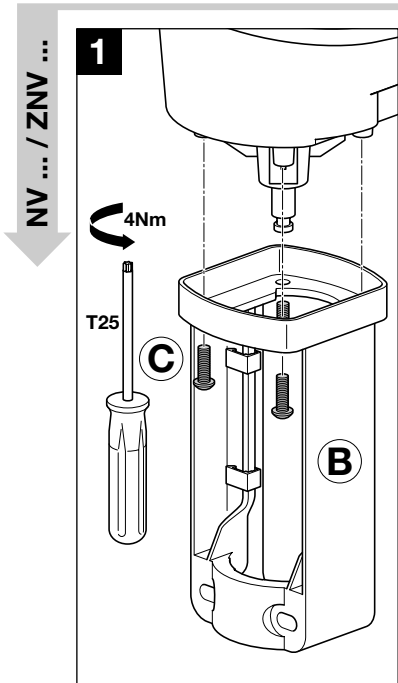

JOHNSON DN t

JOHNSON	DN	t
 VBF-0xx4 VBF-2xx4 VG84xx VBD-4xx4	15 ... 50	2 ... 150°C
	15 ... 50	
	15 ... 40	
	15 ... 40	
VG82xx	15 ... 40	2 ... 150°C
 VBF-0xx8 VBF-2xx8 VG88xx VG89xx VBD-4xx8	15 ... 50	2 ... 150°C
	15 ... 50	
	15 ... 40	
	15 ... 40	
	15 ... 40	

Konsol ingår i motorleverans

NV24-MFT(-T)
NVF24-MFT(-T)
NVF24-MFT-E(-T)

NV24-3(-T)
NV230-3(-T)

→ 7,5s/mm

→ 4,5s/mm

JOHNSON

VBF-0xx4
VBF-2xx4
VG84xx
VBD-4xx4

VG82xx