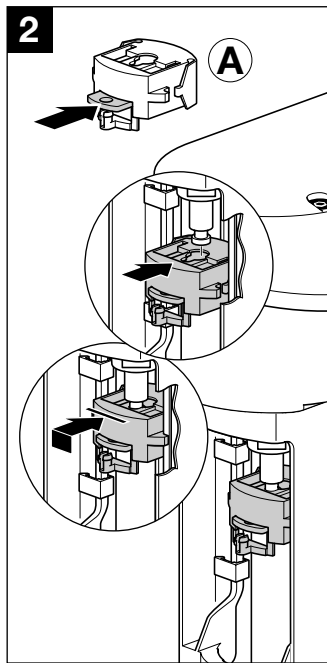

	JOHNSON	DN	t
--	---------	----	---

	VG7401 VG7403	25 ... 50	2 ... 150°C
	VG7201 VG7202	25 ... 50	2 ... 150°C
	VG7802 VG7804	25 ... 50	2 ... 150°C

konsol ingår i motorleverans

NV24-3(-T)
NV230-3(-T)

→ 7,5s/mm

→ 4,5s/mm

NV24-MFT(-T)
NVF24-MFT(-T)
NVF24-MFT-E(-T)

JOHNSON

VG7401
VG7403

VG7201
VG7202

VG7802
VG7804

S1.1 S1.2 S1.1 S1.2 S3.1 S3.2 S3.1 S3.2 S3.1 S3.2