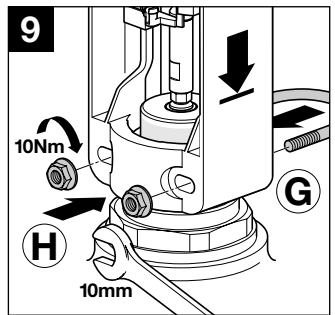

	JOHNSON	DN	t
--	---------	----	---

	VG7401 VG7403	25 ... 50	2 ... 150°C
	VG7201 VG7202	25 ... 50	2 ... 150°C
	VG7802 VG7804	25 ... 50	2 ... 150°C

konsol ingår i motorleverans

NV24-3(-T)
NV230-3(-T)

→ 7,5s/mm

→ 4,5s/mm

NV24-MFT(-T)
NVF24-MFT(-T)
NVF24-MFT-E(-T)

JOHNSON

VG7401
VG7403

VG7201
VG7202

VG7802
VG7804

S1.1 S1.2 S1.1 S1.2 S3.1 S3.2 S3.1 S3.2 S3.1 S3.2