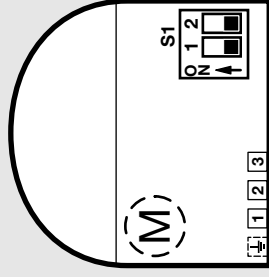

	JOHNSON	DN	t
--	---------	----	---

	VG7401 VG7403	25 ... 50	2 ... 150°C
	VG7201 VG7202	25 ... 50	2 ... 150°C
	VG7802 VG7804	25 ... 50	2 ... 150°C

konsol ingår i motorleverans

NV24-3(-T)
NV230-3(-T)

→ 7,5s/mm

→ 4,5s/mm

NV24-MFT(-T)
NVF24-MFT(-T)
NVF24-MFT-E(-T)

JOHNSON

VG7401
VG7403

VG7201
VG7202

VG7802
VG7804

S1.1 S1.2 S1.1 S1.2 S3.1 S3.2 S3.1 S3.2 S3.1 S3.2