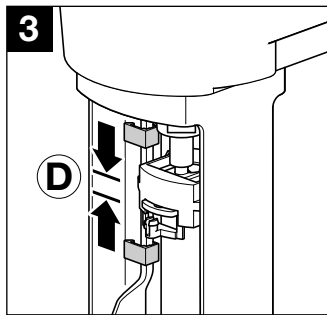

	JOHNSON	DN	t
--	---------	----	---

	VG7401 VG7403	25 ... 50	2 ... 150°C
	VG7201 VG7202	25 ... 50	2 ... 150°C
	VG7802 VG7804	25 ... 50	2 ... 150°C

konsol ingår i motorleverans

NV24-3(-T)
NV230-3(-T)

→ 7,5s/mm

→ 4,5s/mm

NV24-MFT(-T)
NVF24-MFT(-T)
NVF24-MFT-E(-T)

JOHNSON

VG7401
VG7403

VG7201
VG7202

VG7802
VG7804

S1.1 S1.2 S1.1 S1.2 S3.1 S3.2 S3.1 S3.2 S3.1 S3.2