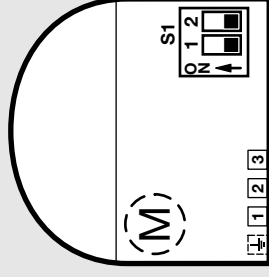

	JOHNSON	DN	t
--	---------	----	---

	VG7401 VG7403	25 ... 50	2 ... 150°C
	VG7201 VG7202	25 ... 50	2 ... 150°C
	VG7802 VG7804	25 ... 50	2 ... 150°C

konsol ingår i motorleverans

NV24-3(-T)
NV230-3(-T)

→ 7,5s/mm

→ 4,5s/mm

NV24-MFT(-T)
NVF24-MFT(-T)
NVF24-MFT-E(-T)

JOHNSON

VG7401
VG7403

VG7201
VG7202

VG7802
VG7804

S1.1 S1.2 S1.1 S1.2 S3.1 S3.2 S3.1 S3.2 S3.1 S3.2