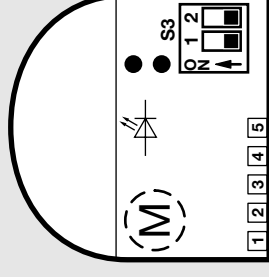

	JOHNSON	DN	t
--	---------	----	---

	VG7401 VG7403	25 ... 50	2 ... 150°C
	VG7201 VG7202	25 ... 50	2 ... 150°C
	VG7802 VG7804	25 ... 50	2 ... 150°C

konsol ingår i motorleverans

NV24-3(-T)
NV230-3(-T)

→ 7,5s/mm

→ 4,5s/mm

NV24-MFT(-T)
NVF24-MFT(-T)
NVF24-MFT-E(-T)

JOHNSON

VG7401
VG7403

VG7201
VG7202

VG7802
VG7804

S1.1 S1.2 S1.1 S1.2 S3.1 S3.2 S3.1 S3.2 S3.1 S3.2