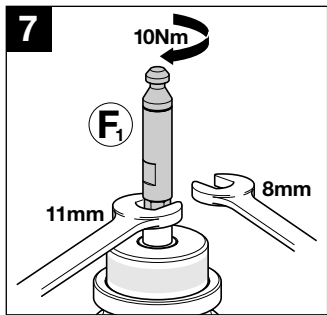

	JOHNSON	DN	t
--	---------	----	---

	VG7401 VG7403	25 ... 50	2 ... 150°C
	VG7201 VG7202	25 ... 50	2 ... 150°C
	VG7802 VG7804	25 ... 50	2 ... 150°C

konsol ingår i motorleverans

NV24-3(-T)
NV230-3(-T)

→ 7,5s/mm

→ 4,5s/mm

NV24-MFT(-T)
NVF24-MFT(-T)
NVF24-MFT-E(-T)

JOHNSON

VG7401
VG7403

VG7201
VG7202

VG7802
VG7804

S1.1 S1.2 S1.1 S1.2 S3.1 S3.2 S3.1 S3.2 S3.1 S3.2