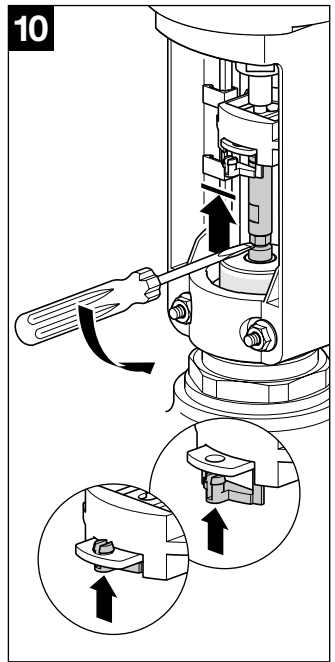

	JOHNSON	DN	t
--	---------	----	---

	VG7401 VG7403	25 ... 50	2 ... 150°C
	VG7201 VG7202	25 ... 50	2 ... 150°C
	VG7802 VG7804	25 ... 50	2 ... 150°C

konsol ingår i motorleverans

NV24-3(-T)
NV230-3(-T)

→ 7,5s/mm

→ 4,5s/mm

NV24-MFT(-T)
NVF24-MFT(-T)
NVF24-MFT-E(-T)

JOHNSON

VG7401
VG7403

VG7201
VG7202

VG7802
VG7804

S1.1 S1.2 S1.1 S1.2 S3.1 S3.2 S3.1 S3.2 S3.1 S3.2