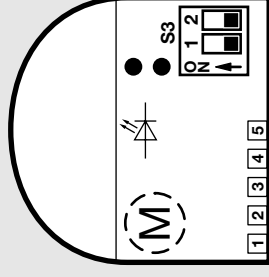

	JOHNSON	DN	t
--	---------	----	---

	VG7401 VG7403	25 ... 50	2 ... 150°C
	VG7201 VG7202	25 ... 50	2 ... 150°C
	VG7802 VG7804	25 ... 50	2 ... 150°C

konsol ingår i motorleverans

NV24-3(-T)
NV230-3(-T)

→ 7,5s/mm

→ 4,5s/mm

NV24-MFT(-T)
NVF24-MFT(-T)
NVF24-MFT-E(-T)

JOHNSON

VG7401
VG7403

VG7201
VG7202

VG7802
VG7804

S1.1 S1.2 S1.1 S1.2 S3.1 S3.2 S3.1 S3.2 S3.1 S3.2