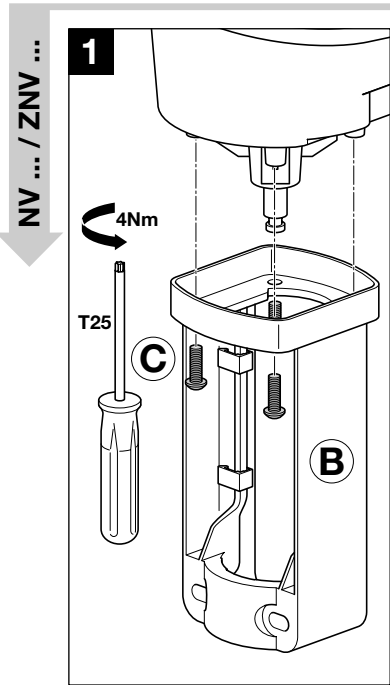

	JOHNSON	DN	t
--	---------	----	---

	VG7401 VG7403	25 ... 50	2 ... 150°C
	VG7201 VG7202	25 ... 50	2 ... 150°C
	VG7802 VG7804	25 ... 50	2 ... 150°C

konsol ingår i motorleverans

NV24-3(-T)
NV230-3(-T)

→ 7,5s/mm

→ 4,5s/mm

NV24-MFT(-T)
NVF24-MFT(-T)
NVF24-MFT-E(-T)

JOHNSON

VG7401
VG7403

VG7201
VG7202

VG7802
VG7804

S1.1 S1.2 S1.1 S1.2 S3.1 S3.2 S3.1 S3.2 S3.1 S3.2