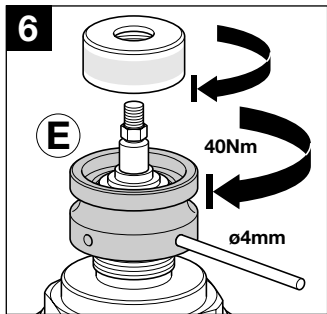

	JOHNSON	DN	t
--	---------	----	---

	VG7401 VG7403	25 ... 50	2 ... 150°C
	VG7201 VG7202	25 ... 50	2 ... 150°C
	VG7802 VG7804	25 ... 50	2 ... 150°C

konsol ingår i motorleverans

NV24-3(-T)
NV230-3(-T)

→ 7,5s/mm

→ 4,5s/mm

NV24-MFT(-T)
NVF24-MFT(-T)
NVF24-MFT-E(-T)

JOHNSON

VG7401
VG7403

VG7201
VG7202

VG7802
VG7804

S1.1 S1.2 S1.1 S1.2 S3.1 S3.2 S3.1 S3.2 S3.1 S3.2