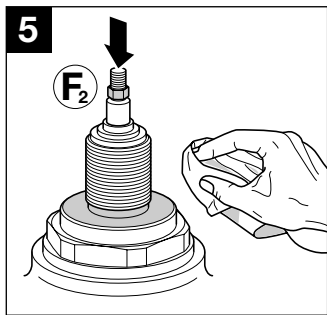

	JOHNSON	DN	t
--	---------	----	---

	VG7401 VG7403	25 ... 50	2 ... 150°C
	VG7201 VG7202	25 ... 50	2 ... 150°C
	VG7802 VG7804	25 ... 50	2 ... 150°C

konsol ingår i motorleverans

NV24-3(-T)
NV230-3(-T)

→ 7,5s/mm

→ 4,5s/mm

NV24-MFT(-T)
NVF24-MFT(-T)
NVF24-MFT-E(-T)

JOHNSON

VG7401
VG7403

VG7201
VG7202

VG7802
VG7804

S1.1 S1.2 S1.1 S1.2 S3.1 S3.2 S3.1 S3.2 S3.1 S3.2