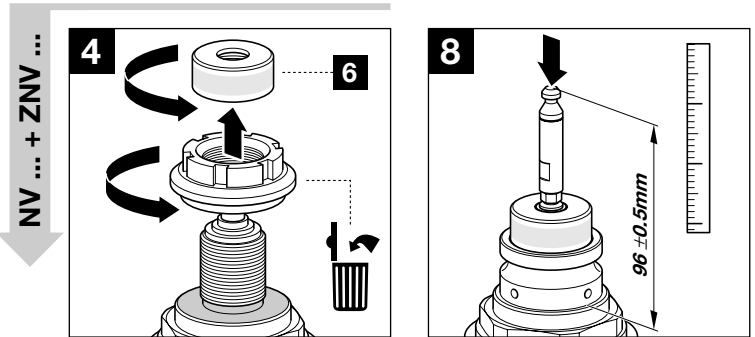

	JOHNSON	DN	t
--	---------	----	---

	VG7401 VG7403	25 ... 50	2 ... 150°C
	VG7201 VG7202	25 ... 50	2 ... 150°C
	VG7802 VG7804	25 ... 50	2 ... 150°C

konsol ingår i motorleverans

NV24-3(-T)
NV230-3(-T)

→ 7,5s/mm

→ 4,5s/mm

NV24-MFT(-T)
NVF24-MFT(-T)
NVF24-MFT-E(-T)

JOHNSON

VG7401
VG7403

VG7201
VG7202

VG7802
VG7804

S1.1 S1.2 S1.1 S1.2 S3.1 S3.2 S3.1 S3.2 S3.1 S3.2