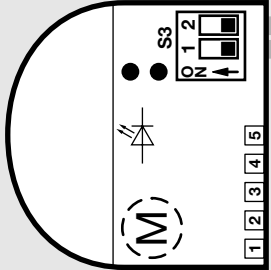

	JOHNSON	DN	t
--	---------	----	---

	VG7401 VG7403	15 ... 20	2 ... 120°C
	VG7201 VG7203	15 ... 20	2 ... 120°C
	VG7802 VG7804	15 ... 20	2 ... 120°C

Konsol ingår i motorleverans

NV24-MFT(-T)
NVF24-MFT(-T)
NVF24-MFT-E(-T)

NV24-3(-T)
NV230-3(-T)

→ 7,5s/mm

→ 4,5s/mm

JOHNSON

S1.1

S1.2

S1.1

S1.2