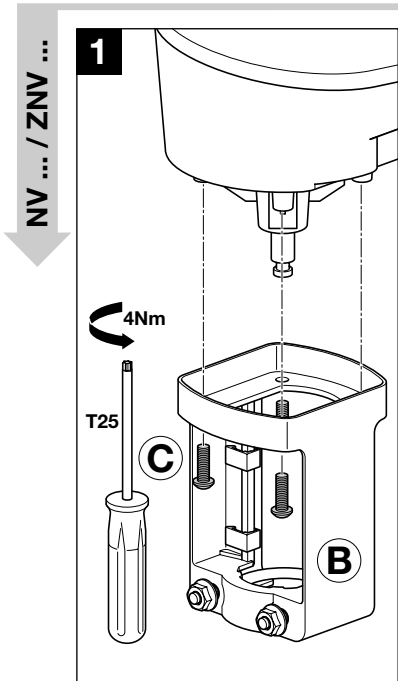

	JOHNSON	DN	t
--	---------	----	---

	VG7401 VG7403	15 ... 20	2 ... 120°C
	VG7201 VG7203	15 ... 20	2 ... 120°C
	VG7802 VG7804	15 ... 20	2 ... 120°C

Konsol ingår i motorleverans

NV24-MFT(-T)
NVF24-MFT(-T)
NVF24-MFT-E(-T)

NV24-3(-T)
NV230-3(-T)

→ 7,5s/mm

→ 4,5s/mm

JOHNSON

S1.1

S1.2

S1.1

S1.2