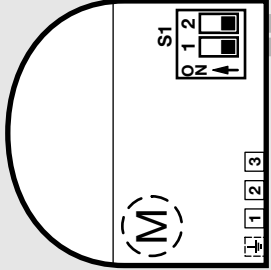

	JOHNSON	DN	t
--	---------	----	---

	VG7401 VG7403	15 ... 20	2 ... 120°C
	VG7201 VG7203	15 ... 20	2 ... 120°C
	VG7802 VG7804	15 ... 20	2 ... 120°C

Konsol ingår i motorleverans

NV24-MFT(-T)
NVF24-MFT(-T)
NVF24-MFT-E(-T)

NV24-3(-T)
NV230-3(-T)

→ 7,5s/mm

→ 4,5s/mm

JOHNSON

S1.1

S1.2

S1.1

S1.2