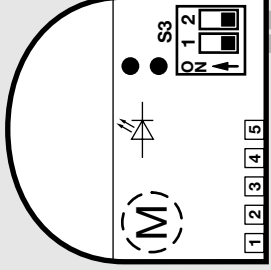

	JOHNSON	DN	t
--	---------	----	---

	VG7401 VG7403	15 ... 20	2 ... 120°C
	VG7201 VG7203	15 ... 20	2 ... 120°C
	VG7802 VG7804	15 ... 20	2 ... 120°C

Konsol ingår i motorleverans

NV24-MFT(-T)
NVF24-MFT(-T)
NVF24-MFT-E(-T)

NV24-3(-T)
NV230-3(-T)

→ 7,5s/mm

→ 4,5s/mm

JOHNSON

S1.1

S1.2

S1.1

S1.2