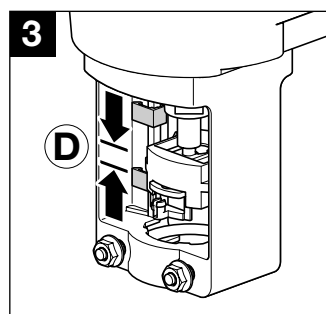

	JOHNSON	DN	t
--	---------	----	---

	VG7401 VG7403	15 ... 20	2 ... 120°C
	VG7201 VG7203	15 ... 20	2 ... 120°C
	VG7802 VG7804	15 ... 20	2 ... 120°C

Konsol ingår i motorleverans

NV24-MFT(-T)
NVF24-MFT(-T)
NVF24-MFT-E(-T)

NV24-3(-T)
NV230-3(-T)

→ 7,5s/mm

→ 4,5s/mm

JOHNSON

S1.1

S1.2

S1.1

S1.2