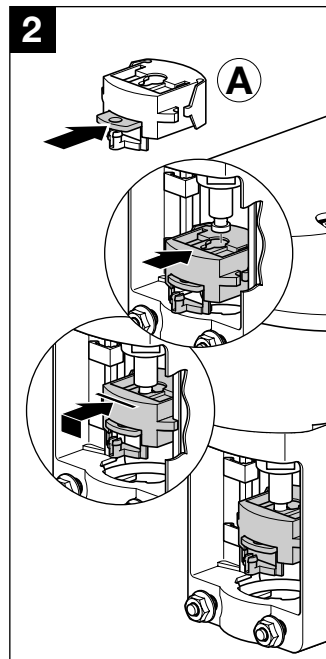

	JOHNSON	DN	t
--	---------	----	---

	VG7401 VG7403	15 ... 20	2 ... 120°C
	VG7201 VG7203	15 ... 20	2 ... 120°C
	VG7802 VG7804	15 ... 20	2 ... 120°C

Konsol ingår i motorleverans

NV24-MFT(-T)
NVF24-MFT(-T)
NVF24-MFT-E(-T)

NV24-3(-T)
NV230-3(-T)

→ 7,5s/mm

→ 4,5s/mm

JOHNSON

S1.1

S1.2

S1.1

S1.2