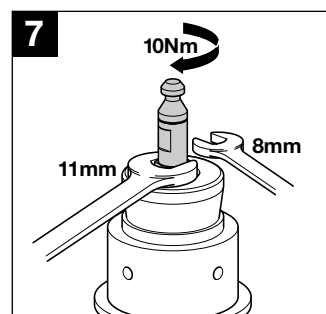

	JOHNSON	DN	t
--	---------	----	---

	VG7401 VG7403	15 ... 20	2 ... 120°C
	VG7201 VG7203	15 ... 20	2 ... 120°C
	VG7802 VG7804	15 ... 20	2 ... 120°C

Konsol ingår i motorleverans

NV24-MFT(-T)
NVF24-MFT(-T)
NVF24-MFT-E(-T)

NV24-3(-T)
NV230-3(-T)

→ 7,5s/mm

→ 4,5s/mm

JOHNSON

S1.1

S1.2

S1.1

S1.2