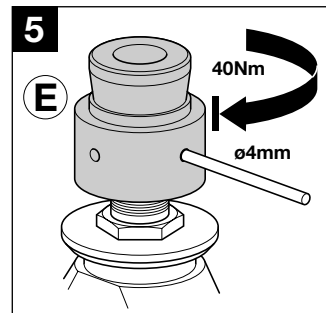

	JOHNSON	DN	t
--	---------	----	---

	VG7401 VG7403	15 ... 20	2 ... 120°C
	VG7201 VG7203	15 ... 20	2 ... 120°C
	VG7802 VG7804	15 ... 20	2 ... 120°C

Konsol ingår i motorleverans

NV24-MFT(-T)
NVF24-MFT(-T)
NVF24-MFT-E(-T)

NV24-3(-T)
NV230-3(-T)

→ 7,5s/mm

→ 4,5s/mm

JOHNSON

S1.1

S1.2

S1.1

S1.2