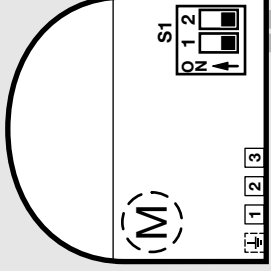

	JOHNSON	DN	t
--	---------	----	---

	VG7401 VG7403	15 ... 20	2 ... 120°C
	VG7201 VG7203	15 ... 20	2 ... 120°C
	VG7802 VG7804	15 ... 20	2 ... 120°C

Konsol ingår i motorleverans

NV24-MFT(-T)
NVF24-MFT(-T)
NVF24-MFT-E(-T)

NV24-3(-T)
NV230-3(-T)

→ 7,5s/mm

→ 4,5s/mm

JOHNSON

S1.1

S1.2

S1.1

S1.2