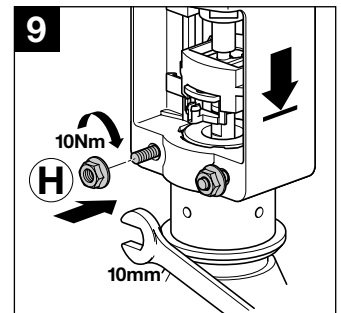

	JOHNSON	DN	t
--	---------	----	---

	VG7401 VG7403	15 ... 20	2 ... 120°C
	VG7201 VG7203	15 ... 20	2 ... 120°C
	VG7802 VG7804	15 ... 20	2 ... 120°C

Konsol ingår i motorleverans

NV24-MFT(-T)
NVF24-MFT(-T)
NVF24-MFT-E(-T)

NV24-3(-T)
NV230-3(-T)

→ 7,5s/mm

→ 4,5s/mm

JOHNSON

S1.1

S1.2

S1.1

S1.2