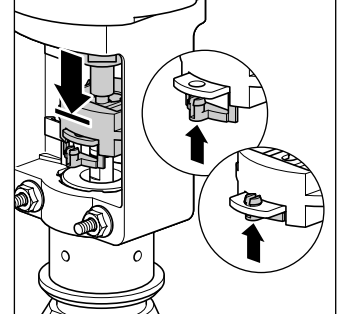

	JOHNSON	DN	t
--	---------	----	---

	VG7401 VG7403	15 ... 20	2 ... 120°C
	VG7201 VG7203	15 ... 20	2 ... 120°C
	VG7802 VG7804	15 ... 20	2 ... 120°C

Konsol ingår i motorleverans

NV24-MFT(-T)
NVF24-MFT(-T)
NVF24-MFT-E(-T)

NV24-3(-T)
NV230-3(-T)

→ 7,5s/mm

→ 4,5s/mm

JOHNSON

S1.1

S1.2

S1.1

S1.2