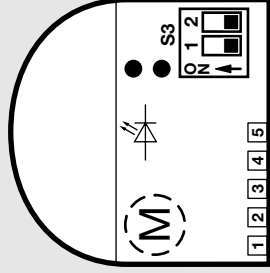

SAUTER	DN	t
--------	----	---

	V6R...F...	15 ... 50	2 ... 150°C
	VXD...F...	15 ... 50	
	VXE...F...	15 ... 50	
	V6F...F...	15 ... 50	
	V6G...F...	15 ... 50	
	V6S...F...	15 ... 50	

	B6R...F...	15 ... 50	2 ... 150°C
	BXD...F...	15 ... 50	
	BXE...F...	15 ... 50	
	B6F...F...	15 ... 50	
	B6G...F...	15 ... 50	
	B6S...F...	15 ... 50	

Konsol ingår i motorleverans

NV24-MFT(-T)
NVF24-MFT(-T)
NVF24-MFT-E(-T)

NV24-3(-T)
NV230-3(-T)

→ 7,5s/mm

→ 4,5s/mm

SAUTER

V6R...F...
VXD...F...
VXE...F...
V6F...F...
V6G...F...
V6S...F...

B6R...F...
BXD...F...
BXE...F...
B6F...F...
B6G...F...
B6S...F...