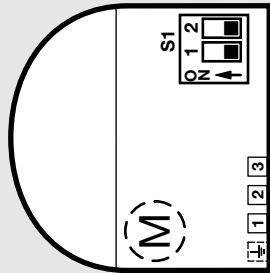

Konsol ingår i motorleverans

NV24-MFT(-T)
NVF24-MFT(-T)
NVF24-MFT-E(-T)

NV24-3(-T)
NV230-3(-T)

→ 7,5s/mm

→ 4,5s/mm

SAUTER

V6R...F...
VXD...F...
VXE...F...
V6F...F...
V6G...F...
V6S...F...

B6R...F...
BXD...F...
BXE...F...
B6F...F...
B6G...F...
B6S...F...

S1.1	S1.2	S1.1	S1.2	S3.1	S3.2	S3.1	S3.2