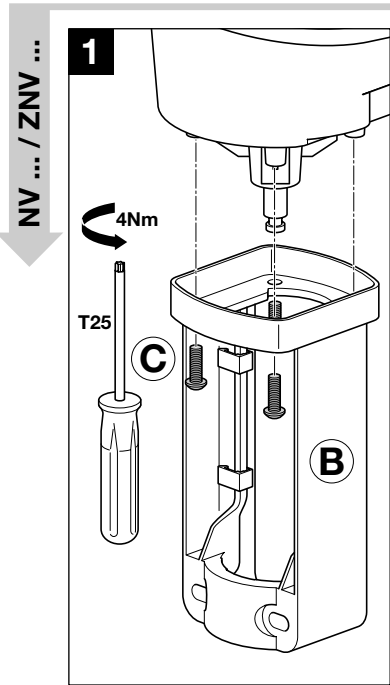

SAUTER	DN	t
--------	----	---

	V6R...F...	15 ... 50	2 ... 150°C
	VXD...F...	15 ... 50	
	VXE...F...	15 ... 50	
	V6F...F...	15 ... 50	
	V6G...F...	15 ... 50	
	V6S...F...	15 ... 50	

	B6R...F...	15 ... 50	2 ... 150°C
	BXD...F...	15 ... 50	
	BXE...F...	15 ... 50	
	B6F...F...	15 ... 50	
	B6G...F...	15 ... 50	
	B6S...F...	15 ... 50	

Konsol ingår i motorleverans

NV24-MFT(-T)
NVF24-MFT(-T)
NVF24-MFT-E(-T)

NV24-3(-T)
NV230-3(-T)

→ 7,5s/mm

→ 4,5s/mm

SAUTER

V6R...F...
VXD...F...
VXE...F...
V6F...F...
V6G...F...
V6S...F...

B6R...F...
BXD...F...
BXE...F...
B6F...F...
B6G...F...
B6S...F...