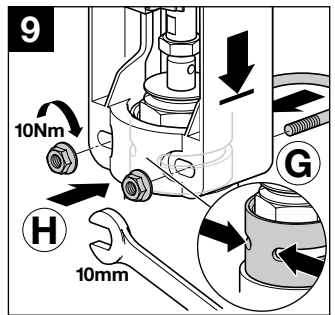

SAUTER	DN	t
--------	----	---

	V6R...F...	15 ... 50	2 ... 150°C
	VXD...F...	15 ... 50	
	VXE...F...	15 ... 50	
	V6F...F...	15 ... 50	
	V6G...F...	15 ... 50	
	V6S...F...	15 ... 50	

	B6R...F...	15 ... 50	2 ... 150°C
	BXD...F...	15 ... 50	
	BXE...F...	15 ... 50	
	B6F...F...	15 ... 50	
	B6G...F...	15 ... 50	
	B6S...F...	15 ... 50	

Konsol ingår i motorleverans

NV24-MFT(-T)
NVF24-MFT(-T)
NVF24-MFT-E(-T)

NV24-3(-T)
NV230-3(-T)

→ 7,5s/mm

→ 4,5s/mm

SAUTER

V6R...F...
VXD...F...
VXE...F...
V6F...F...
V6G...F...
V6S...F...

B6R...F...
BXD...F...
BXE...F...
B6F...F...
B6G...F...
B6S...F...