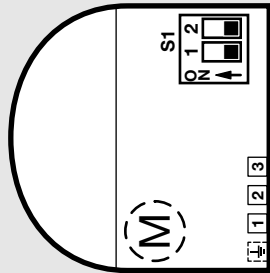

Konsol ingår i motorleverans

NV24-MFT(-T)
NVF24-MFT(-T)
NVF24-MFT-E(-T)

NV24-3(-T)
NV230-3(-T)

→ 7,5s/mm

→ 4,5s/mm

SAUTER

V6R...F...
VXD...F...
VXE...F...
V6F...F...
V6G...F...
V6S...F...

B6R...F...
BXD...F...
BXE...F...
B6F...F...
B6G...F...
B6S...F...

S1.1	S1.2	S1.1	S1.2	S3.1	S3.2	S3.1	S3.2