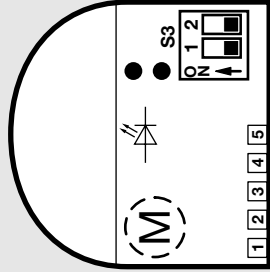

SAUTER	DN	t
--------	----	---

	V6R...F...	15 ... 50	2 ... 150°C
	VXD...F...	15 ... 50	
	VXE...F...	15 ... 50	
	V6F...F...	15 ... 50	
	V6G...F...	15 ... 50	
	V6S...F...	15 ... 50	

	B6R...F...	15 ... 50	2 ... 150°C
	BXD...F...	15 ... 50	
	BXE...F...	15 ... 50	
	B6F...F...	15 ... 50	
	B6G...F...	15 ... 50	
	B6S...F...	15 ... 50	

Konsol ingår i motorleverans

NV24-MFT(-T)
NVF24-MFT(-T)
NVF24-MFT-E(-T)

NV24-3(-T)
NV230-3(-T)

→ 7,5s/mm

→ 4,5s/mm

SAUTER

V6R...F...
VXD...F...
VXE...F...
V6F...F...
V6G...F...
V6S...F...

B6R...F...
BXD...F...
BXE...F...
B6F...F...
B6G...F...
B6S...F...