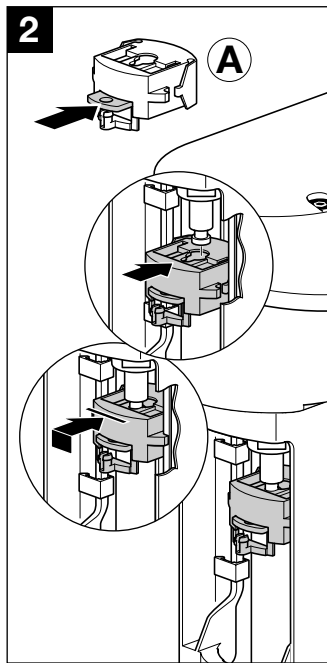

SAUTER	DN	t
--------	----	---

	V6R...F...	15 ... 50	2 ... 150°C
	VXD...F...	15 ... 50	
	VXE...F...	15 ... 50	
	V6F...F...	15 ... 50	
	V6G...F...	15 ... 50	
	V6S...F...	15 ... 50	

	B6R...F...	15 ... 50	2 ... 150°C
	BXD...F...	15 ... 50	
	BXE...F...	15 ... 50	
	B6F...F...	15 ... 50	
	B6G...F...	15 ... 50	
	B6S...F...	15 ... 50	

Konsol ingår i motorleverans

NV24-MFT(-T)
NVF24-MFT(-T)
NVF24-MFT-E(-T)

NV24-3(-T)
NV230-3(-T)

→ 7,5s/mm

→ 4,5s/mm

SAUTER

V6R...F...
VXD...F...
VXE...F...
V6F...F...
V6G...F...
V6S...F...

B6R...F...
BXD...F...
BXE...F...
B6F...F...
B6G...F...
B6S...F...