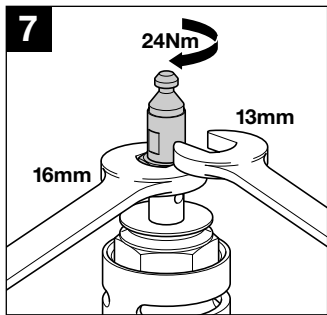

SAUTER	DN	t
--------	----	---

	V6R...F...	15 ... 50	2 ... 150°C
	VXD...F...	15 ... 50	
	VXE...F...	15 ... 50	
	V6F...F...	15 ... 50	
	V6G...F...	15 ... 50	
	V6S...F...	15 ... 50	

	B6R...F...	15 ... 50	2 ... 150°C
	BXD...F...	15 ... 50	
	BXE...F...	15 ... 50	
	B6F...F...	15 ... 50	
	B6G...F...	15 ... 50	
	B6S...F...	15 ... 50	

Konsol ingår i motorleverans

NV24-MFT(-T)
NVF24-MFT(-T)
NVF24-MFT-E(-T)

NV24-3(-T)
NV230-3(-T)

→ 7,5s/mm

→ 4,5s/mm

SAUTER

V6R...F...
VXD...F...
VXE...F...
V6F...F...
V6G...F...
V6S...F...

B6R...F...
BXD...F...
BXE...F...
B6F...F...
B6G...F...
B6S...F...