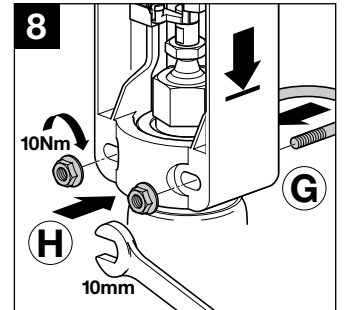

15 ... 50

2 ... 150°C

Konsol ingår som standard i motorleverans

NV ... + ZNV ...

NV ... / ZNV ...

NV24-3..
NV230-3...

→ 7,5s/mm

→ 4,5s/mm