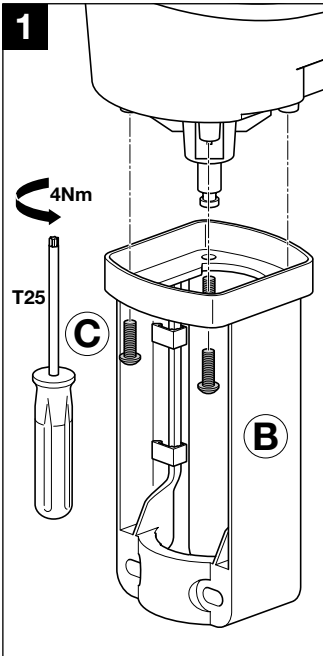

15 ... 50

2 ... 150°C

Konsol ingår som standard i motorleverans

NV ... + ZNV ...

NV ... / ZNV ...

NV24-3..
NV230-3...

→ 7,5s/mm

→ 4,5s/mm