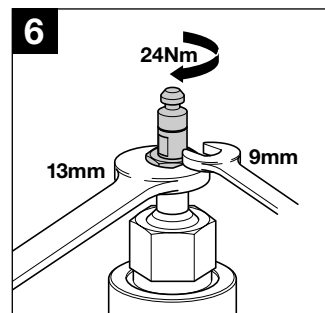

15 ... 50

2 ... 150°C

Konsol ingår som standard i motorleverans

NV ... + ZNV ...

NV ... / ZNV ...

NV24-3..
NV230-3...

→ 7,5s/mm

→ 4,5s/mm