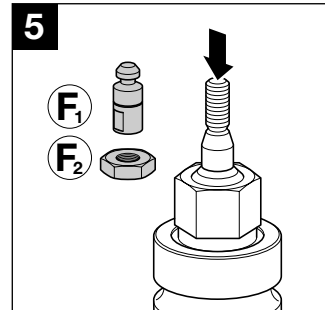

15 ... 50

2 ... 150°C

Konsol ingår som standard i motorleverans

NV ... + ZNV ...

NV ... / ZNV ...

NV24-3..
NV230-3...

→ 7,5s/mm

→ 4,5s/mm