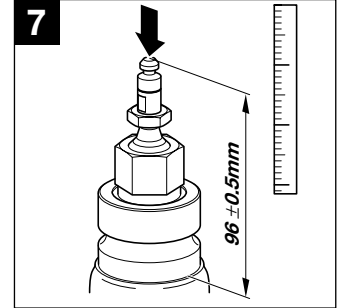

TAC	DN	t
-----	----	---

V241

15 ... 50

2 ... 150°C

V294

15 ... 32

2 ... 150°C

V341

15 ... 50

2 ... 150°C

Konsol ingår som standard i motorleverans

NV ... + ZNV ...

NV ... / ZNV ...

NV24-3..
NV230-3...

→ 7,5s/mm

→ 4,5s/mm