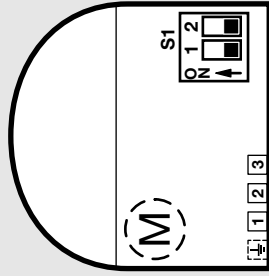

15 ... 50

2 ... 150°C

Konsol ingår som standard i motorleverans

NV ... + ZNV ...

NV ... / ZNV ...

NV24-3..
NV230-3...

→ 7,5s/mm

→ 4,5s/mm