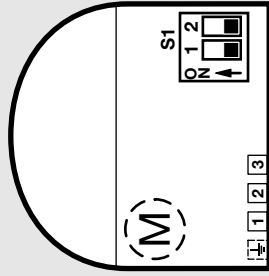

15 ... 50

2 ... 150°C

Konsol ingår som standard i motorleverans

NV ... + ZNV ...

NV ... / ZNV ...

NV24-3..
NV230-3...

→ 7,5s/mm

→ 4,5s/mm