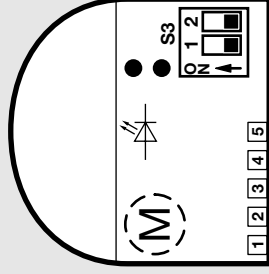

NV24-MF..
NVF24-MF..
NVF24-MF..