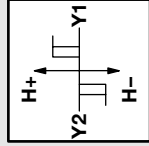

15 ... 50

2 ... 150°C

Konsol ingår som standard i motorleverans

NV ... + ZNV ...

NV ... / ZNV ...

NV24-3..
NV230-3...

→ 7,5s/mm

→ 4,5s/mm