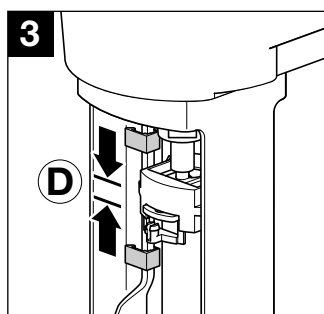

15 ... 50

2 ... 150°C

Konsol ingår som standard i motorleverans

NV ... + ZNV ...

NV ... / ZNV ...

NV24-3..
NV230-3...

→ 7,5s/mm

→ 4,5s/mm