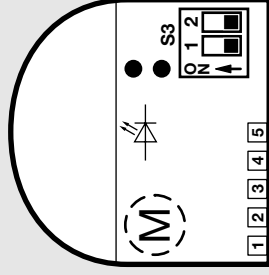

NV24-MF..
NVF24-MF..
NVF24-MF..