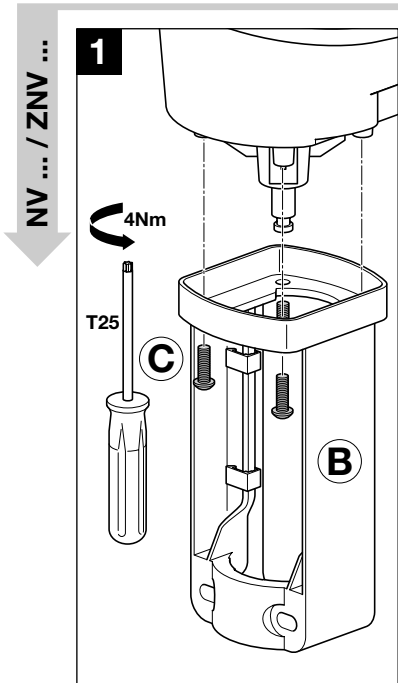

	HONEYWELL	DN	t
	V5011R	15 ... 50	2 ... 150°C
	V5049A	15 ... 65	
	V5095A	20 ... 80	
	V5328A	15 ... 80	
	V5013R	15 ... 50	2 ... 150°C
	V5050A	15 ... 80	
	V5329A	15 ... 80	
	V5329C	15 ... 80	

V5011R
V5049A
V5095A
V5328A

15 ... 50
15 ... 65
20 ... 80
15 ... 80

2 ... 150°C

V5013R
V5050A
V5329A
V5329C

15 ... 50
15 ... 80
15 ... 80
15 ... 80

2 ... 150°C

Konsol ingår i motorleverans

NV24-3(-T)
NV230-3(-T)

→ 7,5s/mm

→ 4,5s/mm

NV24-MFT(-T)
NVF24-MFT(-T)
NVF24-MFT-E(-T)

HONEYWELL

V5011R
V5049A
V5095A
V5328A

V5013R
V5050A
V5329A
V5329C

S3.2

S3.1

S3.2