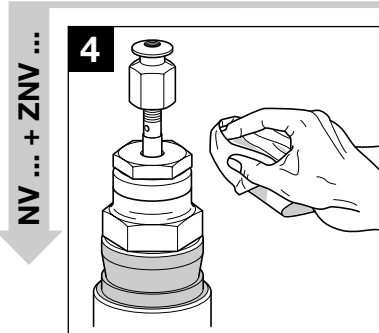

15 ... 50
15 ... 65
20 ... 80
15 ... 80

2 ... 150°C

V5013R
V5050A
V5329A
V5329C

15 ... 50
15 ... 80
15 ... 80
15 ... 80

2 ... 150°C

Konsol ingår i motorleverans

NV24-3(-T)
NV230-3(-T)

→ 7,5s/mm