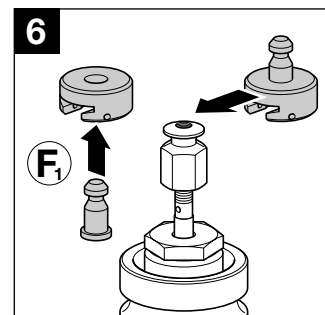

15 ... 50
15 ... 65
20 ... 80
15 ... 80

2 ... 150°C

V5013R
V5050A
V5329A
V5329C

15 ... 50
15 ... 80
15 ... 80
15 ... 80

2 ... 150°C

Konsol ingår i motorleverans

NV24-3(-T)
NV230-3(-T)

→ 7,5s/mm