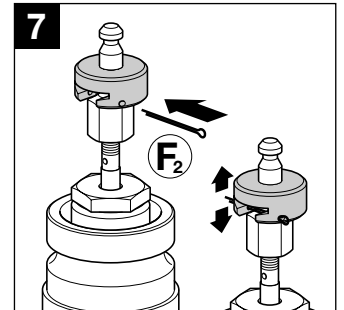

	HONEYWELL	DN	t
	V5011R	15 ... 50	2 ... 150°C
	V5049A	15 ... 65	
	V5095A	20 ... 80	
	V5328A	15 ... 80	
	V5013R	15 ... 50	2 ... 150°C
	V5050A	15 ... 80	
	V5329A	15 ... 80	
	V5329C	15 ... 80	

V5011R
V5049A
V5095A
V5328A

15 ... 50
15 ... 65
20 ... 80
15 ... 80

2 ... 150°C

V5013R
V5050A
V5329A
V5329C

15 ... 50
15 ... 80
15 ... 80
15 ... 80

2 ... 150°C

Konsol ingår i motorleverans

NV24-3(-T)
NV230-3(-T)

→ 7,5s/mm

→ 4,5s/mm

NV24-MFT(-T)
NVF24-MFT(-T)
NVF24-MFT-E(-T)

HONEYWELL

V5011R
V5049A
V5095A
V5328A

V5013R
V5050A
V5329A
V5329C

S3.2

S3.1

S3.2