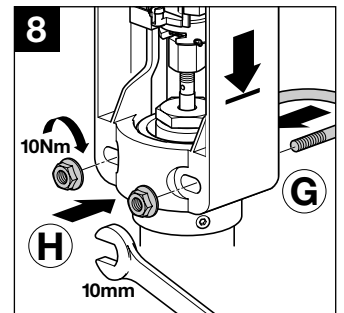

	HONEYWELL	DN	t
	V5011R	15 ... 50	2 ... 150°C
	V5049A	15 ... 65	
	V5095A	20 ... 80	
	V5328A	15 ... 80	
	V5013R	15 ... 50	2 ... 150°C
	V5050A	15 ... 80	
	V5329A	15 ... 80	
	V5329C	15 ... 80	

V5011R
V5049A
V5095A
V5328A

15 ... 50
15 ... 65
20 ... 80
15 ... 80

2 ... 150°C

V5013R
V5050A
V5329A
V5329C

15 ... 50
15 ... 80
15 ... 80
15 ... 80

2 ... 150°C

Konsol ingår i motorleverans

NV24-3(-T)
NV230-3(-T)

→ 7,5s/mm

→ 4,5s/mm

NV24-MFT(-T)
NVF24-MFT(-T)
NVF24-MFT-E(-T)

HONEYWELL

V5011R
V5049A
V5095A
V5328A

V5013R
V5050A
V5329A
V5329C

S3.2

S3.1

S3.2