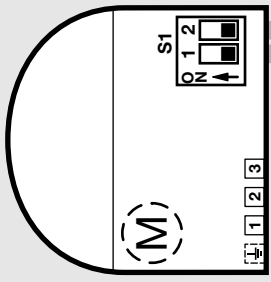

	HONEYWELL	DN	t
	V5011R	15 ... 50	2 ... 150°C
	V5049A	15 ... 65	
	V5095A	20 ... 80	
	V5328A	15 ... 80	
	V5013R	15 ... 50	2 ... 150°C
	V5050A	15 ... 80	
	V5329A	15 ... 80	
	V5329C	15 ... 80	

V5011R
V5049A
V5095A
V5328A

15 ... 50
15 ... 65
20 ... 80
15 ... 80

2 ... 150°C

V5013R
V5050A
V5329A
V5329C

15 ... 50
15 ... 80
15 ... 80
15 ... 80

2 ... 150°C

Konsol ingår i motorleverans

NV24-3(-T)
NV230-3(-T)

→ 7,5s/mm

→ 4,5s/mm

NV24-MFT(-T)
NVF24-MFT(-T)
NVF24-MFT-E(-T)

HONEYWELL

V5011R
V5049A
V5095A
V5328A

V5013R
V5050A
V5329A
V5329C

S3.2

S3.1

S3.2