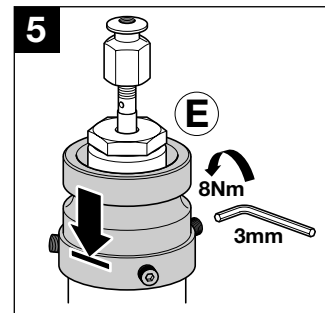

	HONEYWELL	DN	t
	V5011R	15 ... 50	2 ... 150°C
	V5049A	15 ... 65	
	V5095A	20 ... 80	
	V5328A	15 ... 80	
	V5013R	15 ... 50	2 ... 150°C
	V5050A	15 ... 80	
	V5329A	15 ... 80	
	V5329C	15 ... 80	

V5011R
V5049A
V5095A
V5328A

15 ... 50
15 ... 65
20 ... 80
15 ... 80

2 ... 150°C

V5013R
V5050A
V5329A
V5329C

15 ... 50
15 ... 80
15 ... 80
15 ... 80

2 ... 150°C

Konsol ingår i motorleverans

NV24-3(-T)
NV230-3(-T)

→ 7,5s/mm

→ 4,5s/mm

NV24-MFT(-T)
NVF24-MFT(-T)
NVF24-MFT-E(-T)

HONEYWELL

V5011R
V5049A
V5095A
V5328A

V5013R
V5050A
V5329A
V5329C

S3.2

S3.1

S3.2