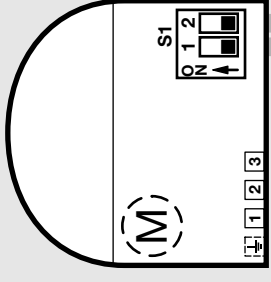

	HONEYWELL	DN	t
	V5011R	15 ... 50	2 ... 150°C
	V5049A	15 ... 65	
	V5095A	20 ... 80	
	V5328A	15 ... 80	
	V5013R	15 ... 50	2 ... 150°C
	V5050A	15 ... 80	
	V5329A	15 ... 80	
	V5329C	15 ... 80	

V5011R
V5049A
V5095A
V5328A

15 ... 50
15 ... 65
20 ... 80
15 ... 80

2 ... 150°C

V5013R
V5050A
V5329A
V5329C

15 ... 50
15 ... 80
15 ... 80
15 ... 80

2 ... 150°C

Konsol ingår i motorleverans

NV24-3(-T)
NV230-3(-T)

→ 7,5s/mm

→ 4,5s/mm

NV24-MFT(-T)
NVF24-MFT(-T)
NVF24-MFT-E(-T)

HONEYWELL

V5011R
V5049A
V5095A
V5328A

V5013R
V5050A
V5329A
V5329C

S3.2

S3.1

S3.2