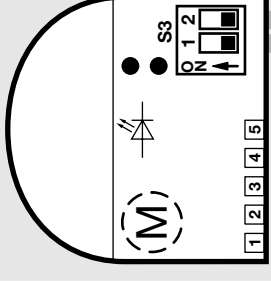

	HONEYWELL	DN	t
	V5011R	15 ... 50	2 ... 150°C
	V5049A	15 ... 65	
	V5095A	20 ... 80	
	V5328A	15 ... 80	
	V5013R	15 ... 50	2 ... 150°C
	V5050A	15 ... 80	
	V5329A	15 ... 80	
	V5329C	15 ... 80	

V5011R
V5049A
V5095A
V5328A

15 ... 50
15 ... 65
20 ... 80
15 ... 80

2 ... 150°C

V5013R
V5050A
V5329A
V5329C

15 ... 50
15 ... 80
15 ... 80
15 ... 80

2 ... 150°C

Konsol ingår i motorleverans

NV24-3(-T)
NV230-3(-T)

→ 7,5s/mm

→ 4,5s/mm

NV24-MFT(-T)
NVF24-MFT(-T)
NVF24-MFT-E(-T)

HONEYWELL

V5011R
V5049A
V5095A
V5328A

V5013R
V5050A
V5329A
V5329C

S3.2

S3.1

S3.2