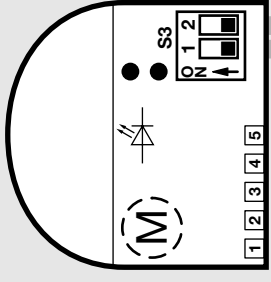

	HONEYWELL	DN	t
	V5011R	15 ... 50	2 ... 150°C
	V5049A	15 ... 65	
	V5095A	20 ... 80	
	V5328A	15 ... 80	
	V5013R	15 ... 50	2 ... 150°C
	V5050A	15 ... 80	
	V5329A	15 ... 80	
	V5329C	15 ... 80	

V5011R
V5049A
V5095A
V5328A

15 ... 50
15 ... 65
20 ... 80
15 ... 80

2 ... 150°C

V5013R
V5050A
V5329A
V5329C

15 ... 50
15 ... 80
15 ... 80
15 ... 80

2 ... 150°C

Konsol ingår i motorleverans

NV24-3(-T)
NV230-3(-T)

→ 7,5s/mm

→ 4,5s/mm

NV24-MFT(-T)
NVF24-MFT(-T)
NVF24-MFT-E(-T)

HONEYWELL

V5011R
V5049A
V5095A
V5328A

V5013R
V5050A
V5329A
V5329C

S3.2

S3.1

S3.2