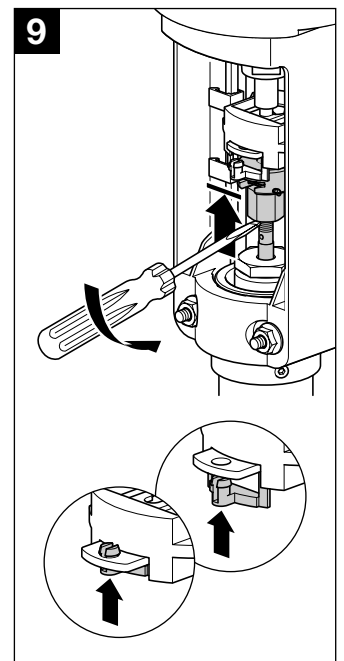

	HONEYWELL	DN	t
	V5011R	15 ... 50	2 ... 150°C
	V5049A	15 ... 65	
	V5095A	20 ... 80	
	V5328A	15 ... 80	
	V5013R	15 ... 50	2 ... 150°C
	V5050A	15 ... 80	
	V5329A	15 ... 80	
	V5329C	15 ... 80	

V5011R
V5049A
V5095A
V5328A

15 ... 50
15 ... 65
20 ... 80
15 ... 80

2 ... 150°C

V5013R
V5050A
V5329A
V5329C

15 ... 50
15 ... 80
15 ... 80
15 ... 80

2 ... 150°C

Konsol ingår i motorleverans

NV24-3(-T)
NV230-3(-T)

→ 7,5s/mm

→ 4,5s/mm

NV24-MFT(-T)
NVF24-MFT(-T)
NVF24-MFT-E(-T)

HONEYWELL

V5011R
V5049A
V5095A
V5328A

V5013R
V5050A
V5329A
V5329C

S3.2

S3.1

S3.2