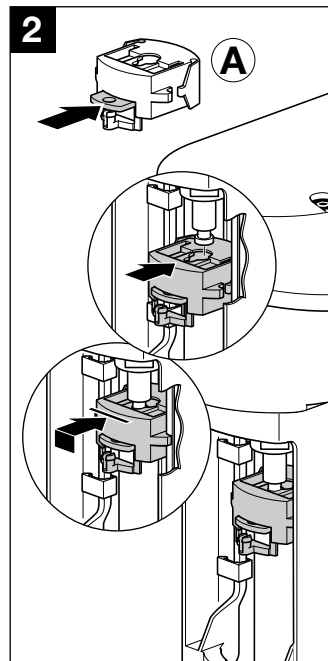

	HONEYWELL	DN	t
	V5011R	15 ... 50	2 ... 150°C
	V5049A	15 ... 65	
	V5095A	20 ... 80	
	V5328A	15 ... 80	
	V5013R	15 ... 50	2 ... 150°C
	V5050A	15 ... 80	
	V5329A	15 ... 80	
	V5329C	15 ... 80	

V5011R
V5049A
V5095A
V5328A

15 ... 50
15 ... 65
20 ... 80
15 ... 80

2 ... 150°C

V5013R
V5050A
V5329A
V5329C

15 ... 50
15 ... 80
15 ... 80
15 ... 80

2 ... 150°C

Konsol ingår i motorleverans

NV24-3(-T)
NV230-3(-T)

→ 7,5s/mm

→ 4,5s/mm

NV24-MFT(-T)
NVF24-MFT(-T)
NVF24-MFT-E(-T)

HONEYWELL

V5011R
V5049A
V5095A
V5328A

V5013R
V5050A
V5329A
V5329C

S3.2

S3.1

S3.2