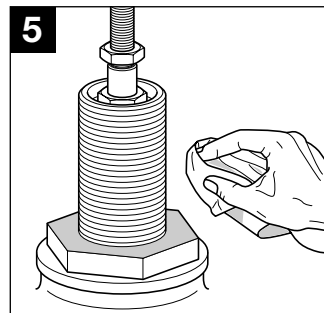

CAZZANIGA	DN	t
-----------	----	---

 V2BM	15 ... 50	2 ... 150°C
 V3BM	15 ... 50	2 ... 150°C

Konsol ingår i motorleverans

NV24-MFT(-T)  
NVF24-MFT(-T)  
NVF24-MFT-E(-T)

NV24-3(-T)  
NV230-3(-T)

→ 7,5s/mm

→ 4,5s/mm