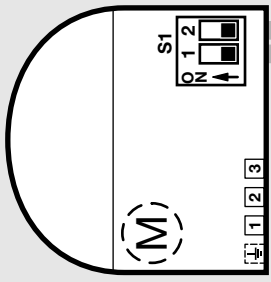

CAZZANIGA	DN	t
-----------	----	---

 V2BM	15 ... 50	2 ... 150°C
 V3BM	15 ... 50	2 ... 150°C

Konsol ingår i motorleverans

NV24-MFT(-T)  
NVF24-MFT(-T)  
NVF24-MFT-E(-T)

NV24-3(-T)  
NV230-3(-T)

→ 7,5s/mm

→ 4,5s/mm