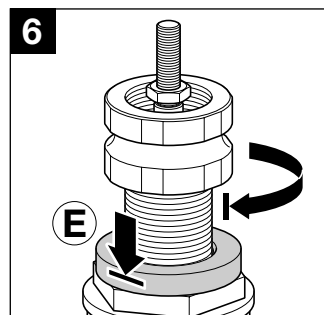

CAZZANIGA	DN	t
-----------	----	---

 V2BM	15 ... 50	2 ... 150°C
 V3BM	15 ... 50	2 ... 150°C

Konsol ingår i motorleverans

NV24-MFT(-T)  
NVF24-MFT(-T)  
NVF24-MFT-E(-T)

NV24-3(-T)  
NV230-3(-T)

→ 7,5s/mm

→ 4,5s/mm