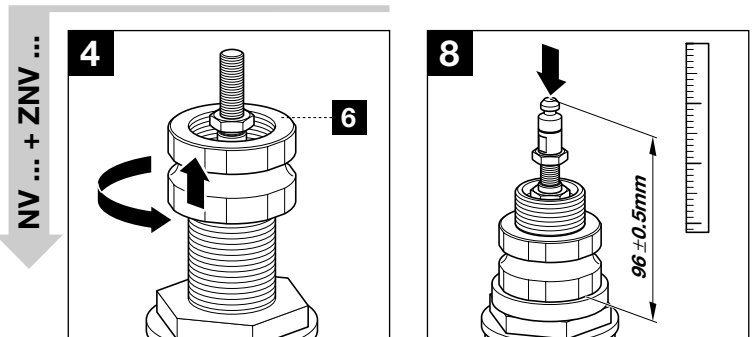

CAZZANIGA	DN	t
-----------	----	---

 V2BM	15 ... 50	2 ... 150°C
 V3BM	15 ... 50	2 ... 150°C

Konsol ingår i motorleverans

NV24-MFT(-T)  
NVF24-MFT(-T)  
NVF24-MFT-E(-T)

NV24-3(-T)  
NV230-3(-T)

→ 7,5s/mm

→ 4,5s/mm