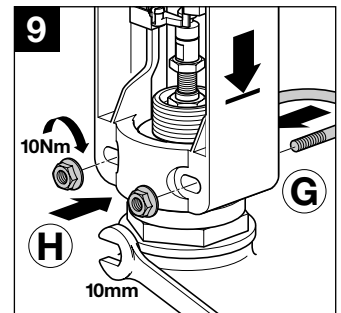

CAZZANIGA	DN	t
-----------	----	---

 V2BM	15 ... 50	2 ... 150°C
 V3BM	15 ... 50	2 ... 150°C

Konsol ingår i motorleverans

NV24-MFT(-T)  
NVF24-MFT(-T)  
NVF24-MFT-E(-T)

NV24-3(-T)  
NV230-3(-T)

→ 7,5s/mm

→ 4,5s/mm