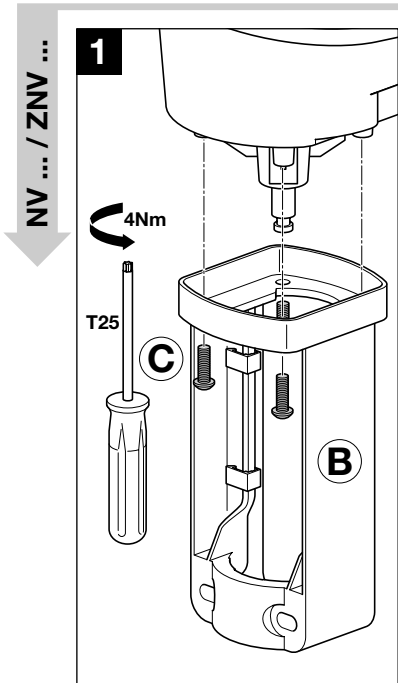

CAZZANIGA	DN	t
-----------	----	---

 V2BM	15 ... 50	2 ... 150°C
 V3BM	15 ... 50	2 ... 150°C

Konsol ingår i motorleverans

NV24-MFT(-T)  
NVF24-MFT(-T)  
NVF24-MFT-E(-T)

NV24-3(-T)  
NV230-3(-T)

→ 7,5s/mm

→ 4,5s/mm