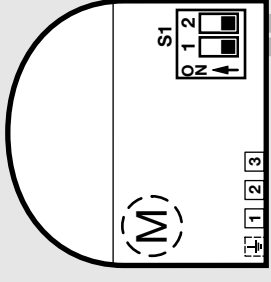

CAZZANIGA	DN	t
-----------	----	---

 V2BM	15 ... 50	2 ... 150°C
 V3BM	15 ... 50	2 ... 150°C

Konsol ingår i motorleverans

NV24-MFT(-T)  
NVF24-MFT(-T)  
NVF24-MFT-E(-T)

NV24-3(-T)  
NV230-3(-T)

→ 7,5s/mm

→ 4,5s/mm