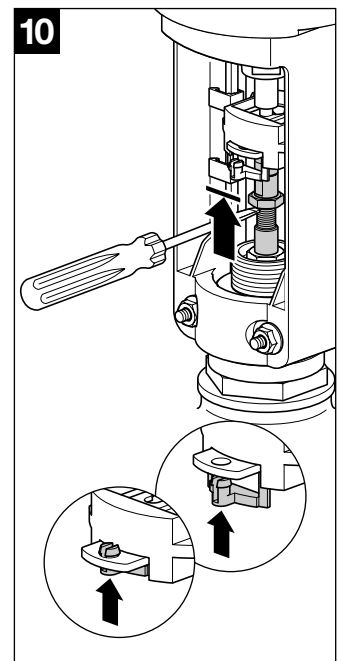

CAZZANIGA	DN	t
-----------	----	---

 V2BM	15 ... 50	2 ... 150°C
 V3BM	15 ... 50	2 ... 150°C

Konsol ingår i motorleverans

NV24-MFT(-T)  
NVF24-MFT(-T)  
NVF24-MFT-E(-T)

NV24-3(-T)  
NV230-3(-T)

→ 7,5s/mm

→ 4,5s/mm