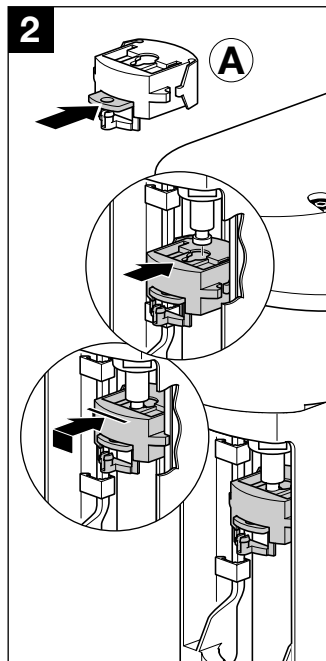

CAZZANIGA	DN	t
-----------	----	---

 V2BM	15 ... 50	2 ... 150°C
 V3BM	15 ... 50	2 ... 150°C

Konsol ingår i motorleverans

NV24-MFT(-T)  
NVF24-MFT(-T)  
NVF24-MFT-E(-T)

NV24-3(-T)  
NV230-3(-T)

→ 7,5s/mm

→ 4,5s/mm