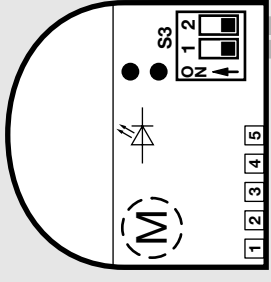

CAZZANIGA	DN	t
-----------	----	---

 V2BM	15 ... 50	2 ... 150°C
 V3BM	15 ... 50	2 ... 150°C

Konsol ingår i motorleverans

NV24-MFT(-T)  
NVF24-MFT(-T)  
NVF24-MFT-E(-T)

NV24-3(-T)  
NV230-3(-T)

→ 7,5s/mm

→ 4,5s/mm