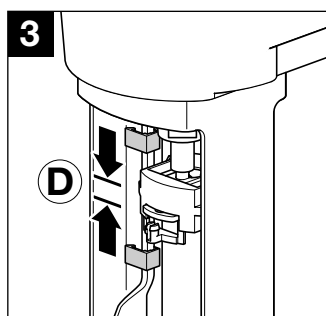

CAZZANIGA	DN	t
-----------	----	---

 V2BM	15 ... 50	2 ... 150°C
 V3BM	15 ... 50	2 ... 150°C

Konsol ingår i motorleverans

NV24-MFT(-T)  
NVF24-MFT(-T)  
NVF24-MFT-E(-T)

NV24-3(-T)  
NV230-3(-T)

→ 7,5s/mm

→ 4,5s/mm