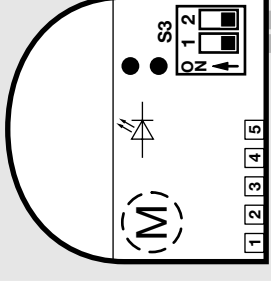

CAZZANIGA	DN	t
-----------	----	---

 V2BM	15 ... 50	2 ... 150°C
 V3BM	15 ... 50	2 ... 150°C

Konsol ingår i motorleverans

NV24-MFT(-T)  
NVF24-MFT(-T)  
NVF24-MFT-E(-T)

NV24-3(-T)  
NV230-3(-T)

→ 7,5s/mm

→ 4,5s/mm