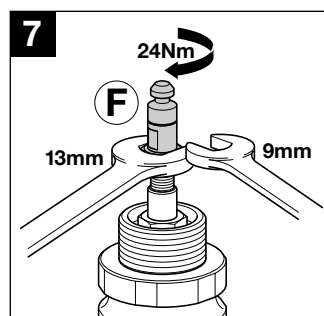

CAZZANIGA	DN	t
-----------	----	---

 V2BM	15 ... 50	2 ... 150°C
 V3BM	15 ... 50	2 ... 150°C

Konsol ingår i motorleverans

NV24-MFT(-T)  
NVF24-MFT(-T)  
NVF24-MFT-E(-T)

NV24-3(-T)  
NV230-3(-T)

→ 7,5s/mm

→ 4,5s/mm